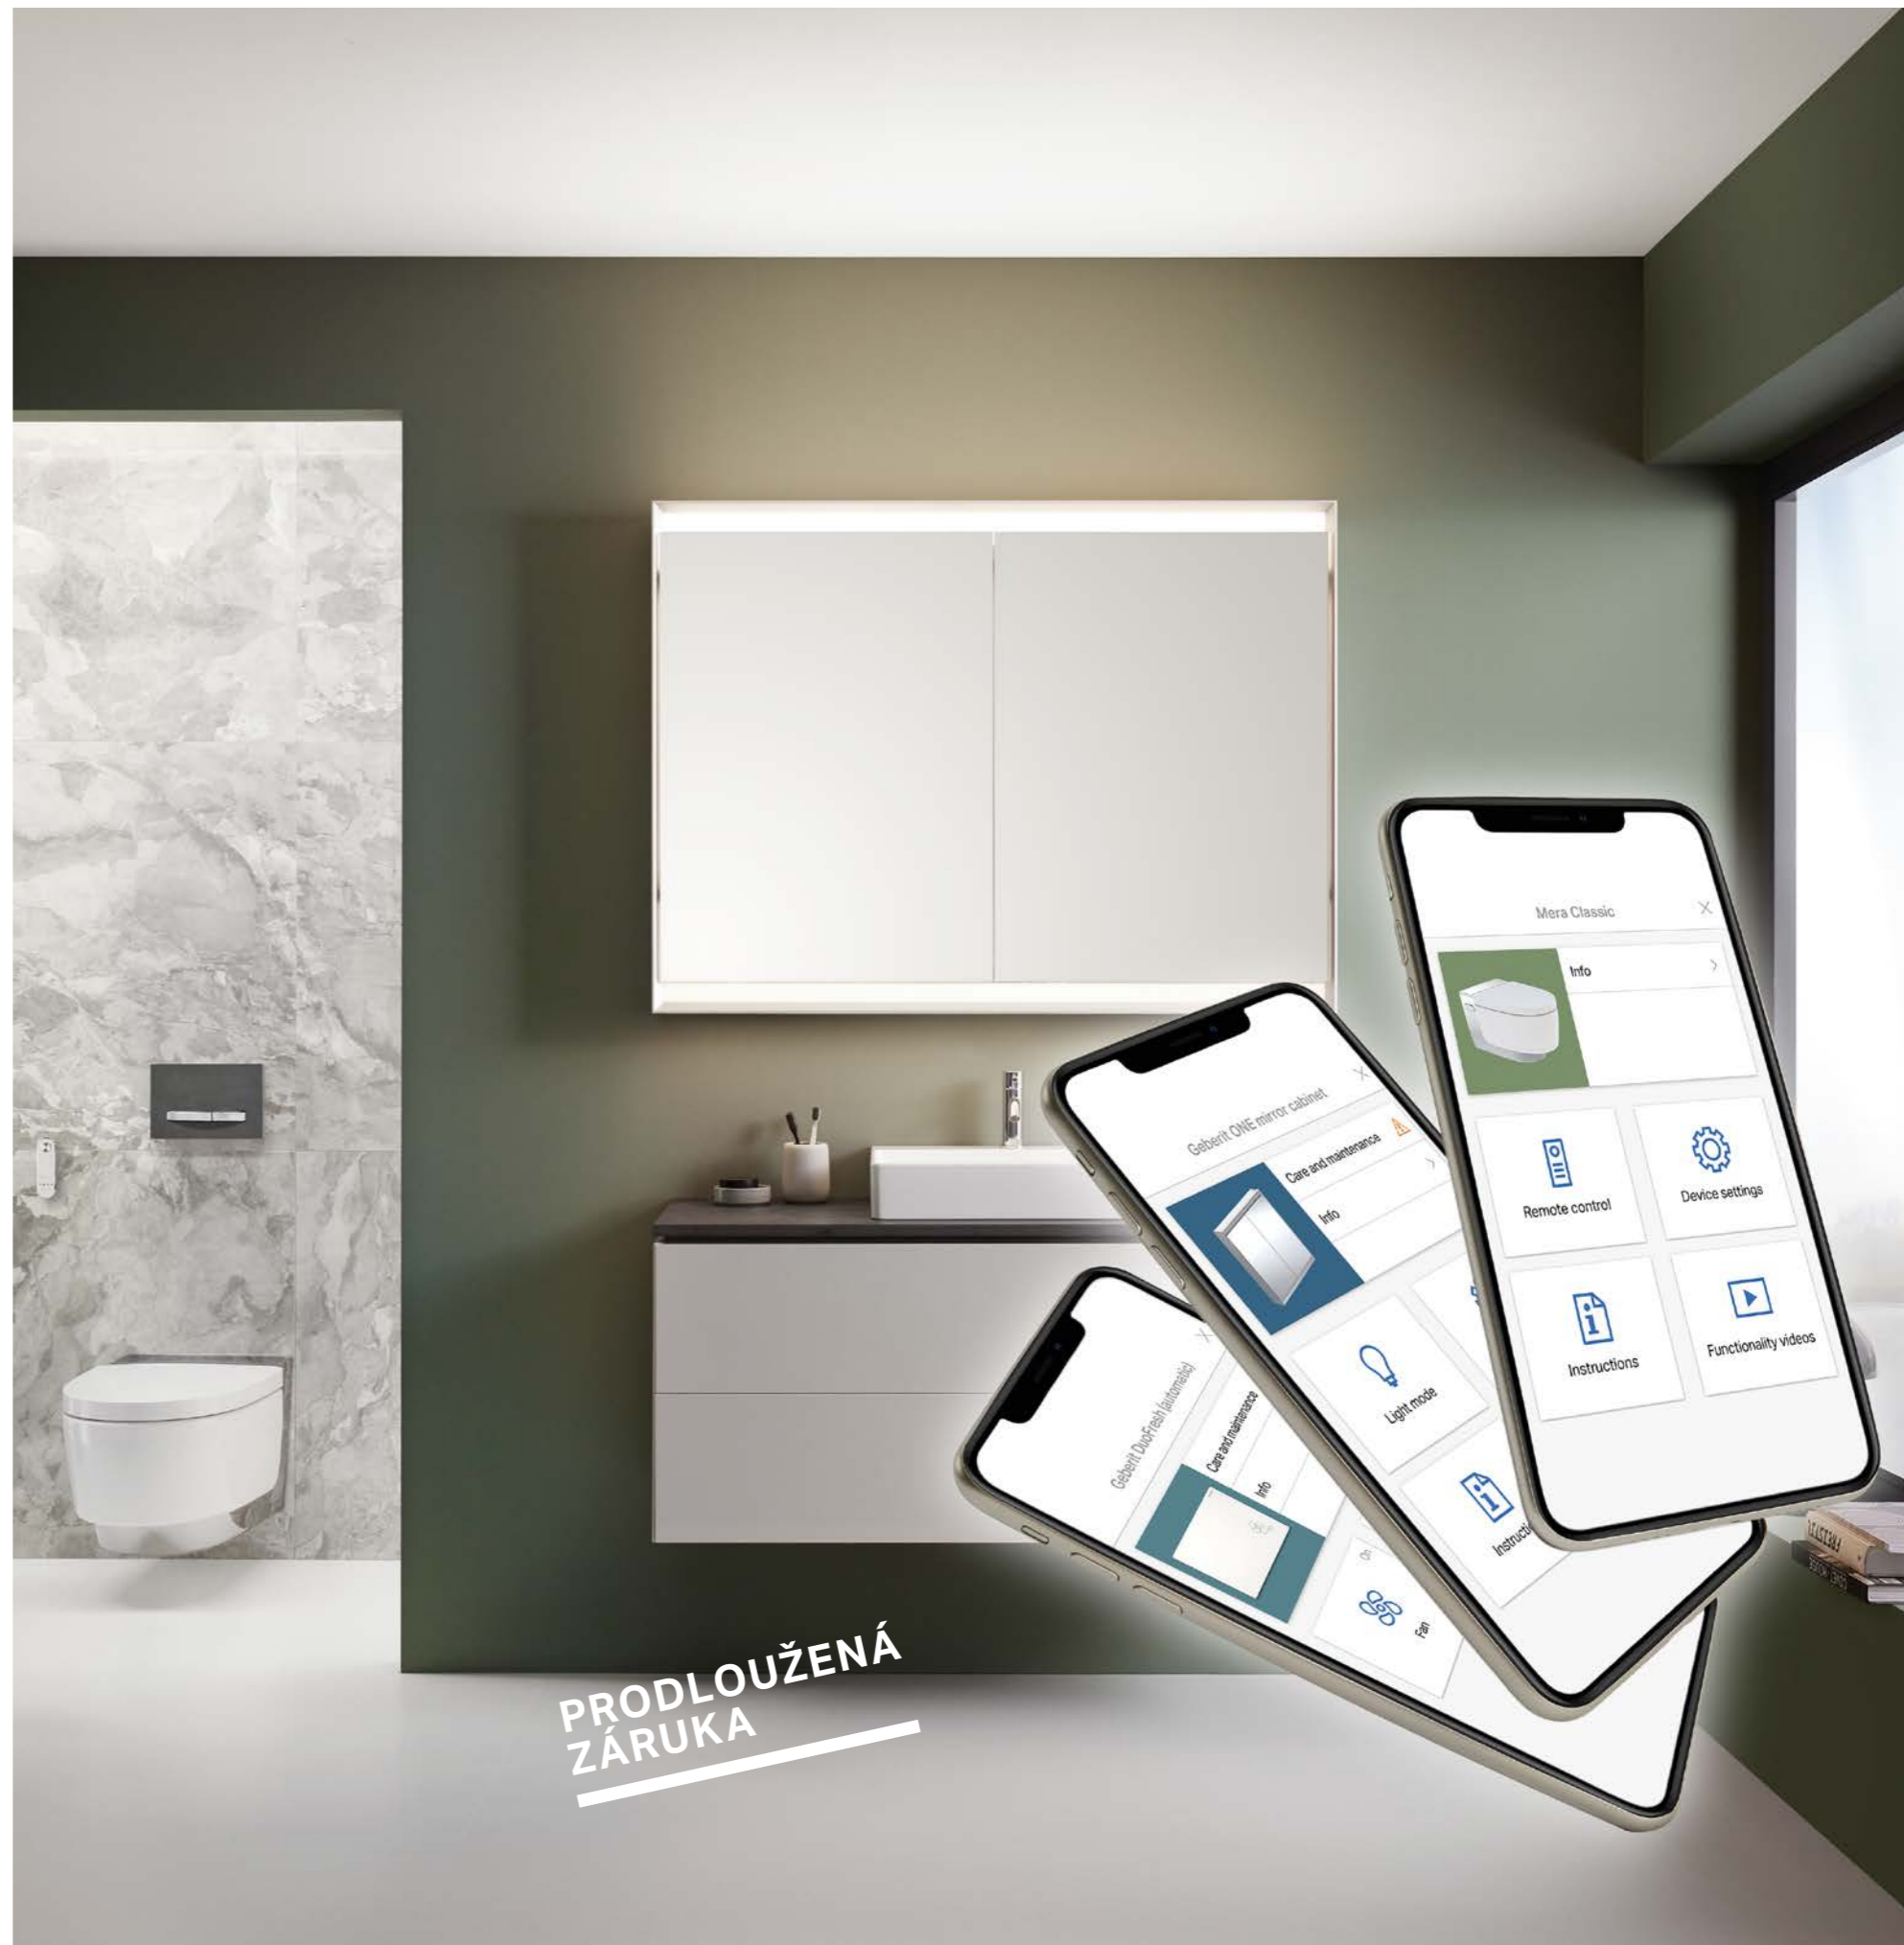

↑
Moderní skříňka pod umyvadlo Geberit VariForm a kulaté umyvadlo na desku se skvěle doplňují.

↑
Kvalita se projevuje v mnoha aspektech: Špičkový model sprchovacího WC AquaClean Mera Comfort v chromovém provedení a vysoké kvalitní koupelnové vybavení Geberit ONE.

DIGITÁLNÍ PODPORA VĚTŠÍ FLEXIBILITA

Aplikace Geberit Home promění chytrý telefon v dálkové ovládání sprchovacích WC AquaClean. Všechny funkce lze spustit a uložit prostřednictvím aplikace. Aktualizace softwaru jsou navíc rychlé a snadné. Krátká videa dostupná v aplikaci obsahují chytré tipy a triky pro údržbu a péči.

Kromě obsluhy sprchovacích WC AquaClean lze pomocí chytrého telefonu snadno provést také registraci zařízení.

HYGIENA OPĚT O NĚCO SNAŽŠÍ

DÍKY INTELIGENTNÍ TECHNOLOGII

Hygiena a čistota jsou hlavními prioritami při vývoji sprchovacích WC Geberit AquaClean. Tato filozofie se odráží i ve speciální glazuře KeraTect®, která je odolná proti poškrábání, čímž zajišťuje dlouhodobou ochranu keramických povrchů a umožňuje jejich efektivní čištění.