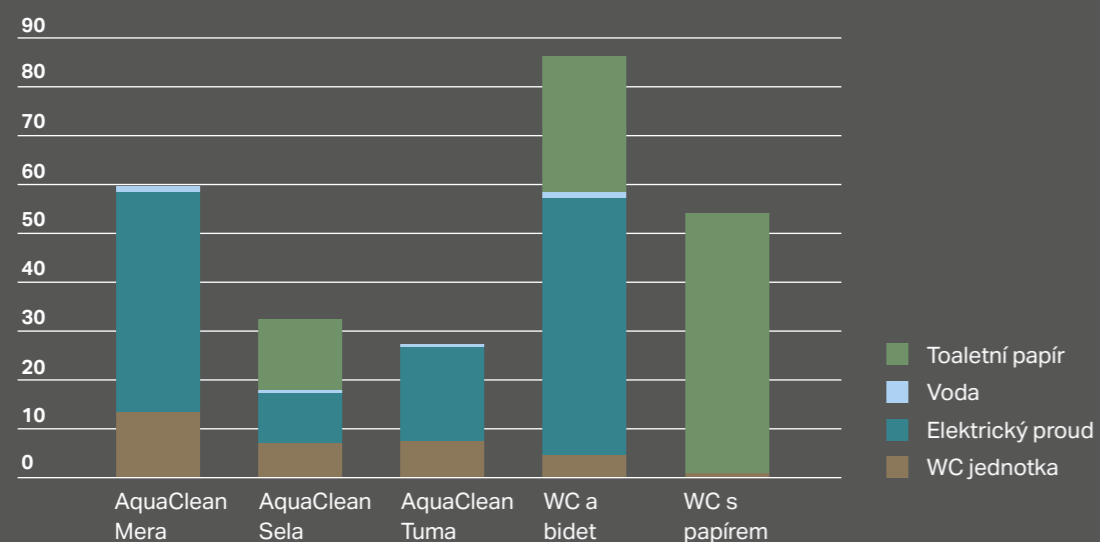

GEBERIT AQUACLEAN A ŽIVOTNÍ PROSTŘEDÍ

ČTYŘI ARGUMENTY

UDRŽITELNOSTI PRO

SPRCHOVACÍ WC

1. POROVNÁNÍ EKOLOGICKÉ STOPY

Očista vodou je důkladnější a šetrnější v porovnání s toaletním papírem. WC od společnosti Geberit obstojí dobře i v posuzování životního cyklu a jsou srovnatelná s běžnými toaletami a související spotřebou toaletního papíru. Spotřeba vody pro funkci sprchování přitom není nejzásadnější položkou. Oproti tomu náklady na výrobu a spotřebu toaletního papíru jsou značné.

SPRCHOVACÍ WC GEBERIT AQUACLEAN VE SROVNÁNÍ S BĚŽNÝM WC A TOALETNÍM PAPIREM

Tento graf zobrazuje dopady na životní prostředí stanovené pomocí metody IMPACT World+.

2. SPRCHOVACÍ WC SNIŽUJE SPOTŘEBU DŘEVA