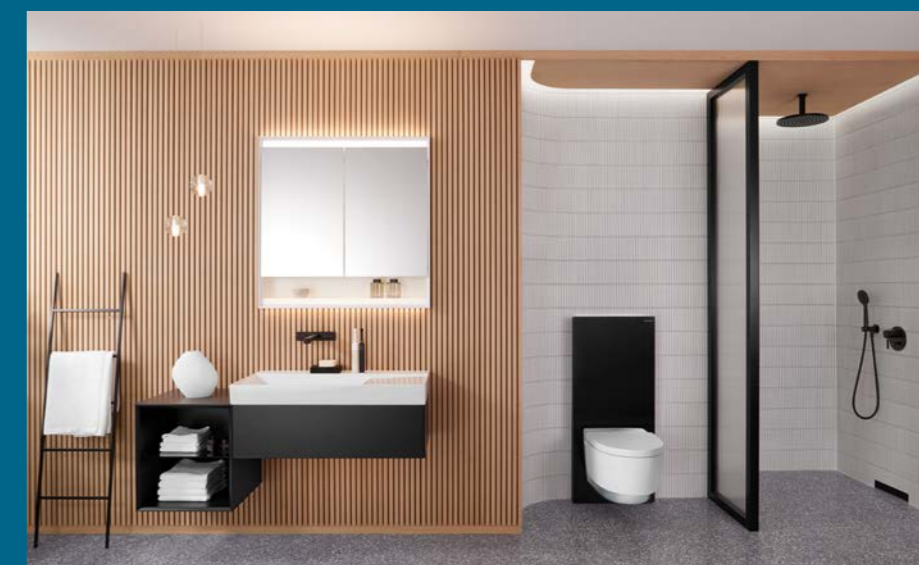

RYCHLÁ MODERNIZACE

Geberit Monolith a Monolith Plus jsou bez jakýchkoliv stavebních úprav připraveny k použití již po několika hodinách.