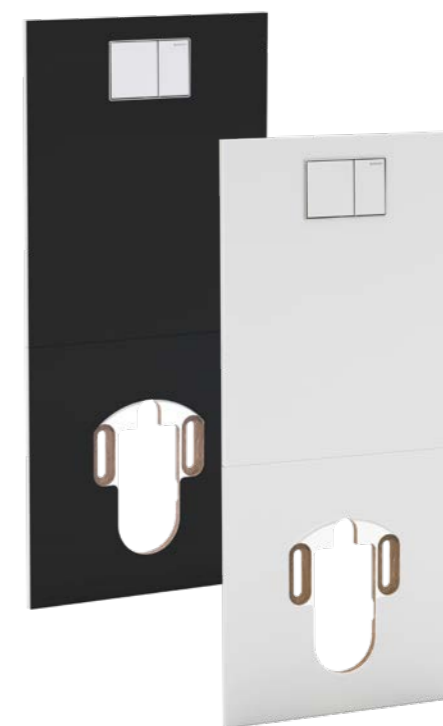

DOSTUPNÉ VE DVOU BARVÁCH A RŮZNÝCH MATERIÁLECH

Kromě provedení z voděodolného laminátu v alpské bílé jsou designové panely Geberit AquaClean k dispozici také v bílém nebo černém skle.

ODBORNÍK NA SANITÁRNÍ MODULY VÁM OCHOTNĚ PORADÍ.