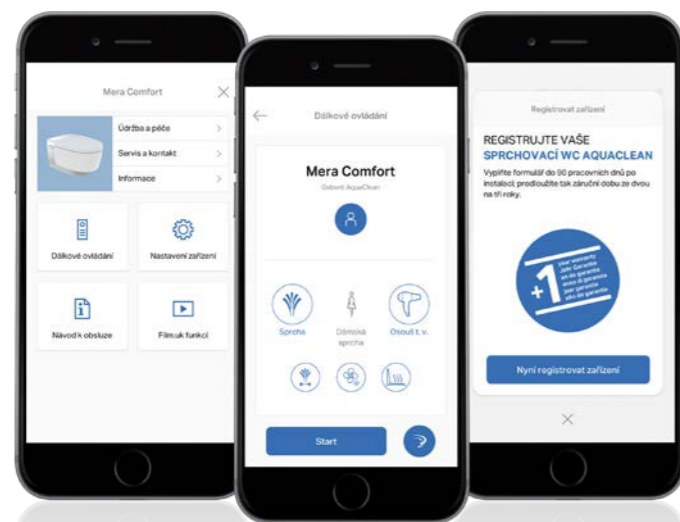

DIGITÁLNÍ PODPORA VĚTŠÍ FLEXIBILITA

Aplikace Geberit Home promění chytrý telefon v dálkové ovládání sprchovacích WC AquaClean. Všechny funkce lze spustit a uložit prostřednictvím aplikace. Aktualizace softwaru jsou navíc rychlé a snadné. Krátká videa dostupná v aplikaci obsahují chytré tipy a triky pro údržbu a péči.

PRODLOUŽENÁ ZÁRUKA

Od okamžiku instalace nabízí společnost Geberit standardně dvouletou záruku pro koncového zákazníka. Pokud byl výrobek instalován a registrován instalátorskou firmou, prodlouží společnost Geberit záruční dobu o jeden rok. Model, který jste si zakoupili, zaregistrujte jednoduše na adrese www.geberit-aquaclean.cz/prodlouzenazaruka/ nebo pošlete dodaný záruční list na adresu společnosti Geberit do 90 dnů od data instalace.

Kromě obsluhy sprchovacích WC AquaClean lze pomocí chytrého telefonu snadno provést také registraci zařízení.