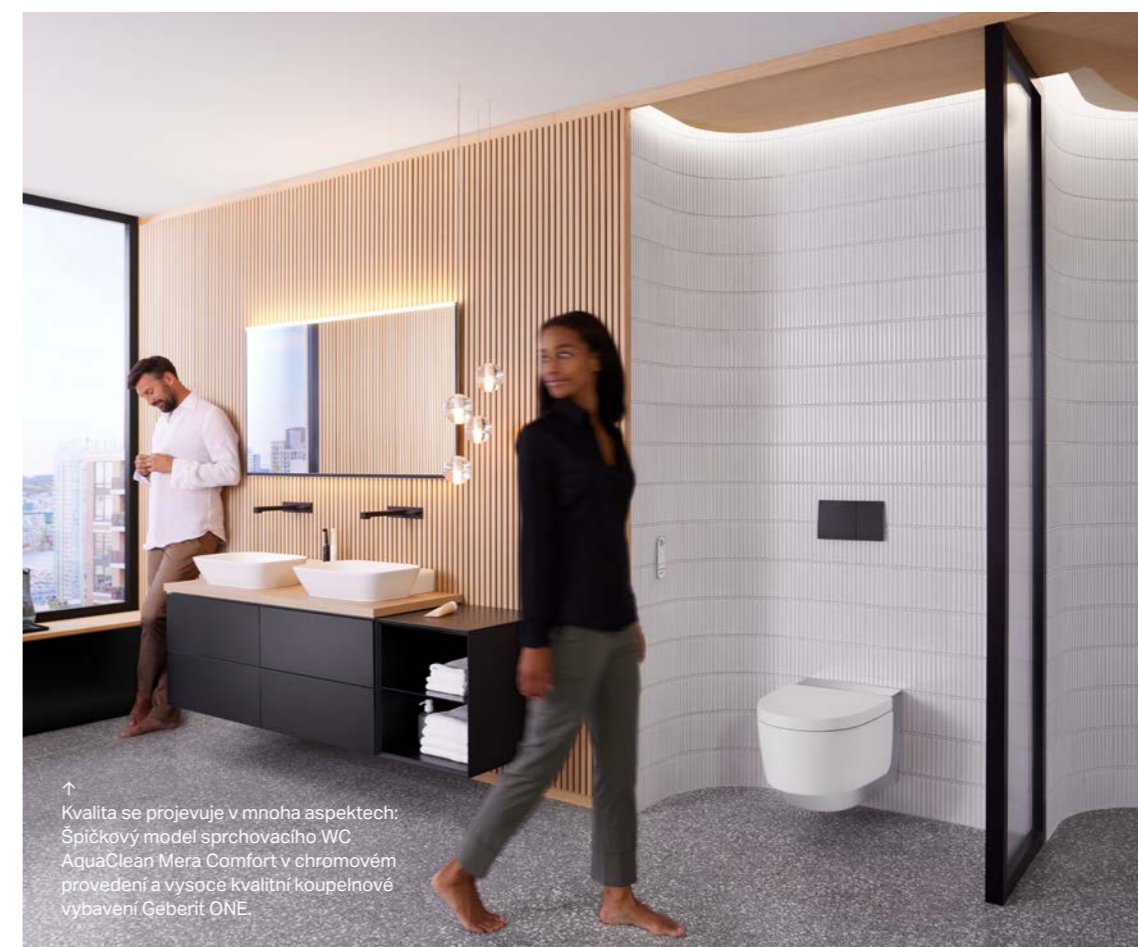

↑
AquaClean Tuma v dokonalé kombinaci s nábytkovým umyvadlem z koupelnové série Geberit iCon. Místnost doplňuje zrcadlo Geberit Option Plus, které svým nastavitelným světlem vytváří vždy příjemnou atmosféru.

↑
Kvalita se projevuje v mnoha aspektech: Špičkový model sprchovacího WC AquaClean Mera Comfort v chromovém provedení a vysoké kvalitní koupelnové vybavení Geberit ONE.