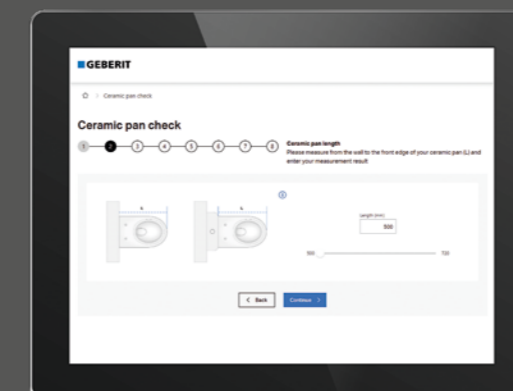

← Najděte to správné WC sedátko pro vaši WC mísu snadno a rychle pomocí naší online kalkulačky.

NECHTE SE INSPIROVAT

↑
Nová AquaClean Sela v matné bílé ladi s matným povrchem ovládacího tlačítka Geberit Sigma70 a umyvadla iCon.