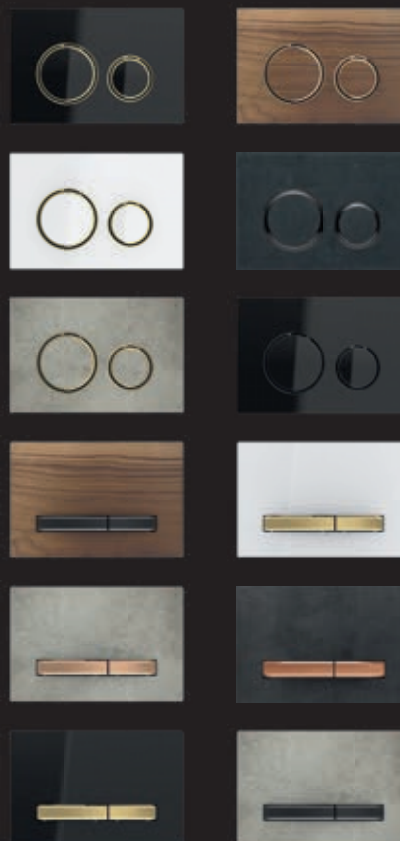

Není to ledajaká koupelna. Je to vaše koupelna.

STAČÍ SI JEN VYBRAT

Současný trend kladoucí důraz na individualitu s sebou přináší měnící se požadavky zákazníků, kteří dnes očekávají co možná nejrozmanitější varianty interiérového designu. Často věnují pozornost těm nejmenším detailům. Ovládací tlačítka splachování Sigma50 a Sigma21 v moderních metalických odstínech dotvoří malé, ale významné detaily ve vaší dokonalé koupelně.