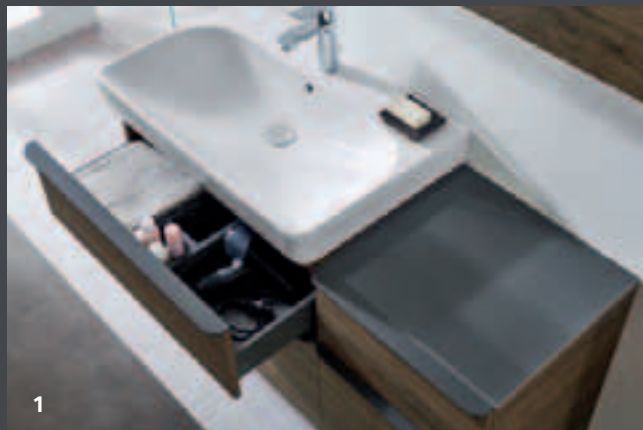

VÍCE DESIGNOVÉ SVOBODY

Nábytek je dokonale přizpůsobený koupelňové keramice. Zaoblená madla kopírují linie umyvadla a pokračují tak ve stejném designovém stylu. Madla jsou sladěna i barevně - v matném provedení příslušné barvy nábytku nebo v barvě matná láva pro nábytek v dřevěném dekoru. Umyvadlovou skříňku lze doplnit boční skříňkou s dvěma zásuvkami ve stejné hloubce. Rozšíříte si tak úložný prostor na drobnosti, které potřebujete mít po ruce. Skleněná deska na vrchu boční skříňky dodává nábytku na výjimečnosti a zároveň chrání povrch před poškrábáním.

Další úložný prostor poskytují nízké a středně vysoké skříňky, které lze různě kombinovat. U nízkých skříňek je na výběr uzavřený úložný prostor s dvířky nebo otevřený úložný prostor, díky kterému nábytek působí odlehčeně a poskytuje další možnosti přizpůsobení nábytku individuálním potřebám. Středně vysoká skříňka je navíc vybavena zrcadlem na vnitřní straně dveří.

1 Zásuvky umyvadlové skříňky nabízejí praktický úložný prostor. 2 Umývatko s vhodnou skříňkou je ideální volbou do malé koupelny. 3 Zaoblená madla kopírují linie umyvadla. 4 Magnetická tabule umožňuje flexibilní rozmístění úložných boxů.

BARVY KOUPELŇOVÉHO NÁBYTKU GEBERIT SMYLE SQUARE

KORPUS/ ČELO

bílá, lakované
s vysokým
leskem

písková šedá,
lakované
s vysokým
leskem

láva, lak matný

ořech hickory,
melamin
struktura dřeva

MADLA

bílá, matná
(čelo: bílá)

písková šedá, matná
(čelo: písková šedá)

láva, matná
(čelo: láva, ořech hickory)