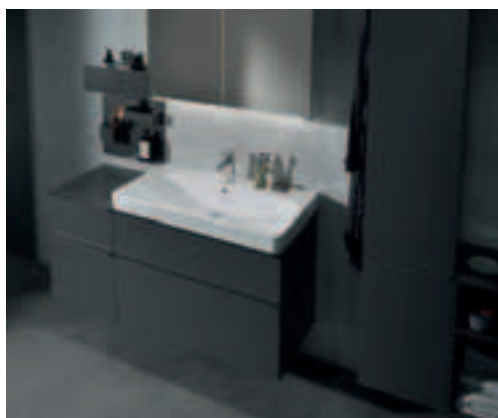

Skleněné povrchy v nových barvách najdete na tlačítkách Sigma21, 50, 60 a 70, Omega60 a na oddálených tlačítkách typu 70.