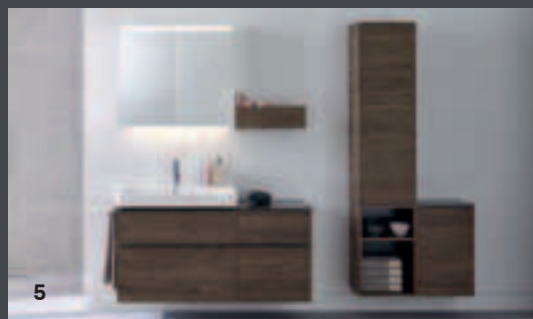

GEBERIT SMYLE

UMYVADLA

PRO POCIT LEHKOSTI

Keramická sanitární zařízení z koupelňové série Geberit Smyle vytvářejí pocit lehkosti. Harmonické tvary a tenké okraje umyvadel kontrastují s jejich funkčním vnitřním prostorem a velkorysými plochami odkládacího prostoru v zadní části umyvadel. Od umývátek pro malé koupelny až po dvojitá umyvadla do rodinných koupelen – můžete si vybrat z mnoha velikostí a modelů. Umyvadla Geberit Smyle Square mají hranatý tvar a je možné je kombinovat s umyvadlovou skříňkou, nebo doplnit polosloupem. Umyvadla Geberit Smyle mají zaoblené rohy a je možné je doplnit polosloupem.

1 Prostorné umyvadlo Geberit Smyle Square se dvěma otvory pro baterii. 2 Umývátko harmonicky doplněné o umyvadlovou skříňku. 3 Umyvadlo Geberit Smyle se zaoblenými rohy. 4 Umyvadlo Geberit Smyle Square s hranatým geometrickým tvarem. 5 Široký výběr atraktivního koupelňového nábytku.