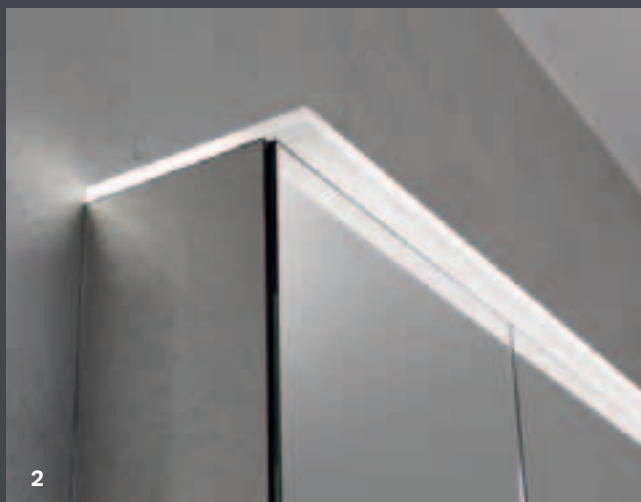

GEBERIT OPTION PLUS ZRCADLOVÉ SKŘÍŇKY

1 Zásuvka s USB konektorem pro dobíjení mobilních zařízení. **2** Celoplošná LED deska je zdrojem měkkého, nepřímého světla. **3** Prostorné police pro všechny potřebné věci. **4** Praktické zvětšovací zrcátko a magnetický držák. **5** Option a Option Plus skvěle doplňují sanitární keramiku a koupelnový nábytek Geberit.