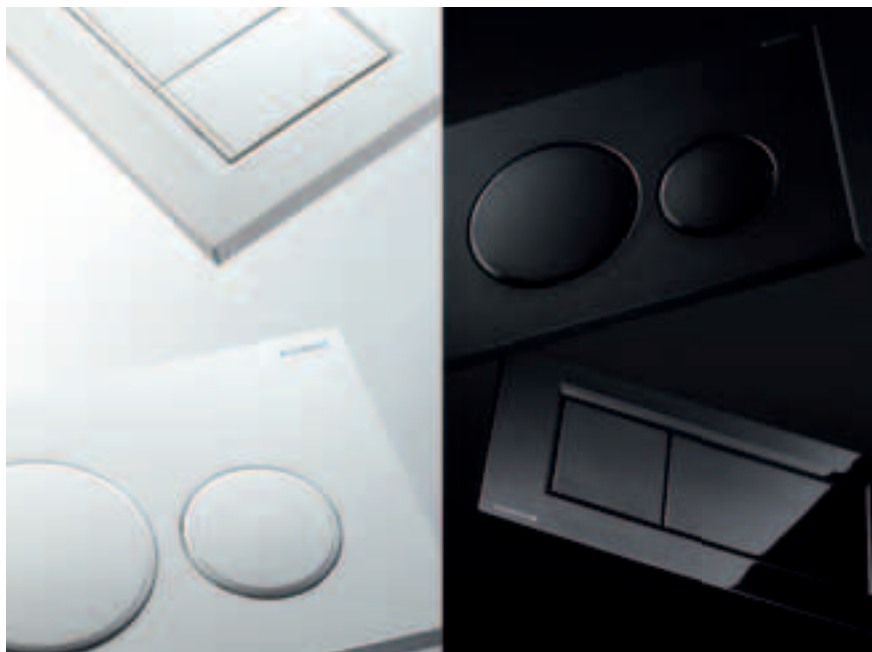

BÍLÁ A BÍLOU

Čistě bílé povrchy v matné a lesklé úpravě dávají této koupelnové klasice zazářit v novém světle. Designové kroužky a pruhy jsou vyhotovené ve stejné barvě jako krycí deska a decentně ji zvýrazňují.