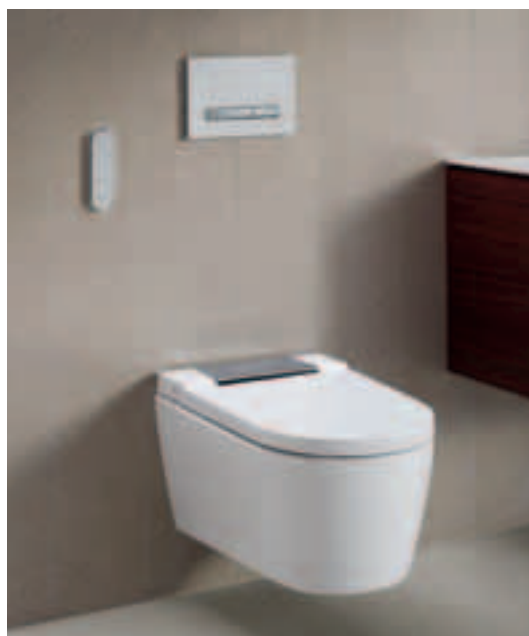

Symbióza vytříbené estetiky a funkčnosti v hranatém, kulatém nebo bezdotykovém provedení.

Ovládací tlačítka splachování Geberit řady Sigma existují v různých tvarech a povrchových úpravách. Ať už s organicky kulatými nebo stroze geometrickými ovládacími poli, všechna na vás zapůsobí vysokou kvalitou zpracování a pohodlným ovládáním. Tlačítko může být vybaveno zajímavými doplňkovými funkcemi, jako je například jednotka odsávání zápachu nebo bezdotykové ovládání. Model na míru lze dokonce opatřit vlastní dekorativní výplní. Matná tlačítka mohou být vybavena povrchovou úpravou easy-to-clean, která minimalizuje zanechávání viditelných otisků prstů.

→ Tlačítko splachování Geberit propůjčí nové koupelně jedinečný výraz.

HRANATÁ TLAČÍTKA SPLACHOVÁNÍ

KULATÁ TLAČÍTKA SPLACHOVÁNÍ

BEZDOTYKOVÁ TLAČÍTKA SPLACHOVÁNÍ

K dispozici jsou další barevná provedení.