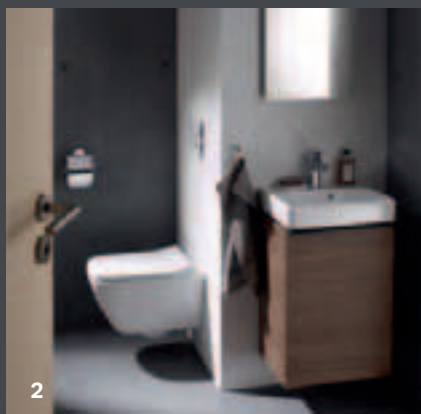

VÍCE DESIGNOVÉ SVOBODY

Nábytek je dokonale přizpůsobený koupelňové keramice. Zaoblená madla kopírují linie umyvadla a pokračují tak ve stejném designovém stylu. Madla jsou sladěna i barevně - v matném provedení příslušné barvy nábytku nebo v barvě matná láva pro nábytek v dřevěném dekoru. Umyvadlovou skříňku lze doplnit boční skříňkou s dvěma zásuvkami ve stejné hloubce. Rozšíříte si tak úložný prostor na drobnosti, které potřebujete mít po ruce. Skleněná deska na vrchu boční skříňky dodává nábytku na výjimečnosti a zároveň chrání povrch před poškrábáním.

Další úložný prostor poskytují nízké a středně vysoké skříňky, které lze různě kombinovat. U nízkých skříňek je na výběr uzavřený úložný prostor s dvířky nebo otevřený úložný prostor, díky kterému nábytek působí odlehčeně a poskytuje další možnosti přizpůsobení nábytku individuálním potřebám. Středně vysoká skříňka je navíc vybavena zrcadlem na vnitřní straně dveří.

1 Zásuvky umyvadlové skříňky nabízejí praktický úložný prostor. 2 Umývatko s vhodnou skříňkou je ideální volbou do malé koupelny. 3 Zaoblená madla kopírují linie umyvadla. 4 Magnetická tabule umožňuje flexibilní rozmístění úložných boxů.

BARVY KOUPELŇOVÉHO NÁBYTKU GEBERIT SMYLE SQUARE

KORPUS/ ČELO

bílá, lakované
s vysokým
leskem

písková šedá,
lakované
s vysokým
leskem

láva, lak matný

ořech hickory,
melamin
struktura dřeva

MADLA

bílá, matná
(čelo: bílá)

písková šedá, matná
(čelo: písková šedá)

láva, matná
(čelo: láva, ořech hickory)