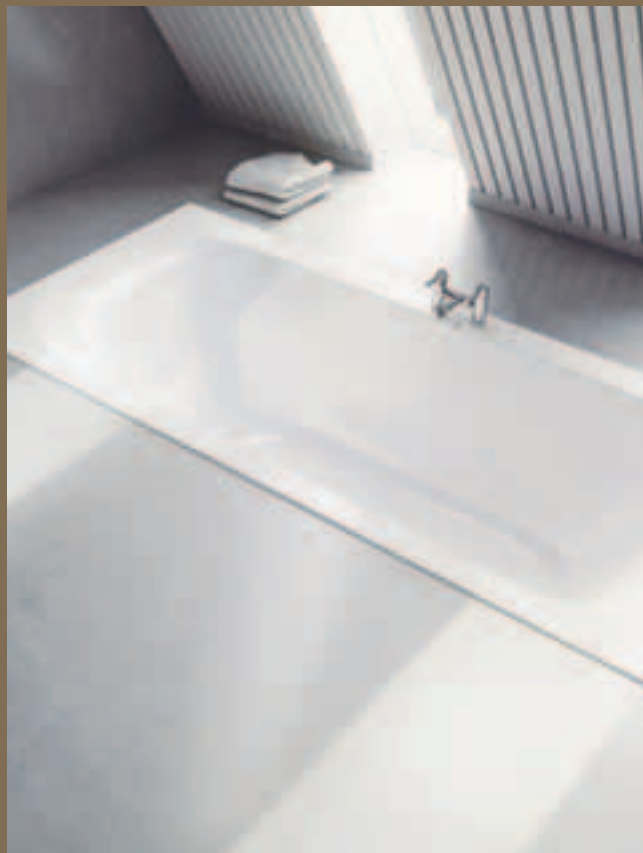

Déle udrží teplotu vody

Dlouhá životnost

Snadná oprava povrchu

Zvuková a tepelná izolace

Barva sladěná s keramikou

Snadná údržba

Nízká hmotnost

STYLOVÝ POŽITEK Z KOUPELE

Vany Geberit Soana navržené v oblém, organickém designu vám umožní plně si vychutnat požitek z koupele. K pocitu pohody a uvolnění přispívá dokonale hladký povrch vany, jejíž materiál udrží lázeň delší dobu příjemně horkou, a volitelná opěrka hlavy. Odtok je umístěn uprostřed nebo na úzkém konci. Vanu ideálně doplňuje odpadní souprava Geberit PushControl s funkcí přepadu, jejíž plochý profil téměř lícuje s povrchem vany.