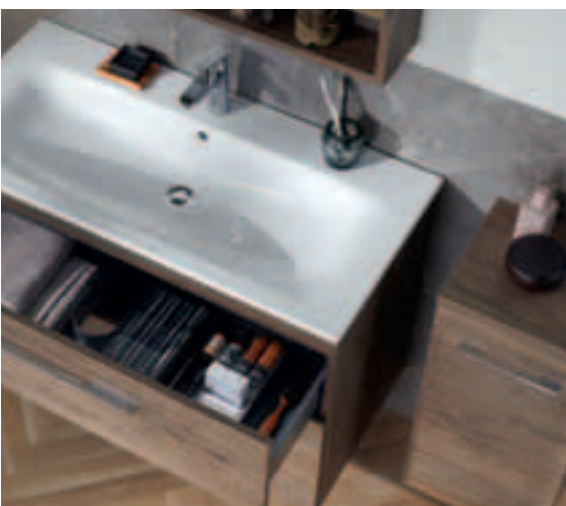

GEBERIT SELNOVA SQUARE KLASICKÁ UMYVADLA A KOUPELNOVÝ NÁBYTEK

UMĚŘENĚ STŘÍZLIVÝ KONCEPT

Klíčovými designovými prvky koupelnového nábytku Selnova Square jsou čisté linie a jemné zkosení hran. Umyvadla se zužují směrem dolů a plynule navazují na skříňky pod nimi, které jsou nápadně odsazeny dozadu. Toto řešení umocňuje štíhlý a odlehčený vzhled charakteristický pro celou sérii. Integrovaná, jemně zaoblená madla kopírují křivky přední strany umyvadla a ještě více podtrhují celkový dojem lehkosti.