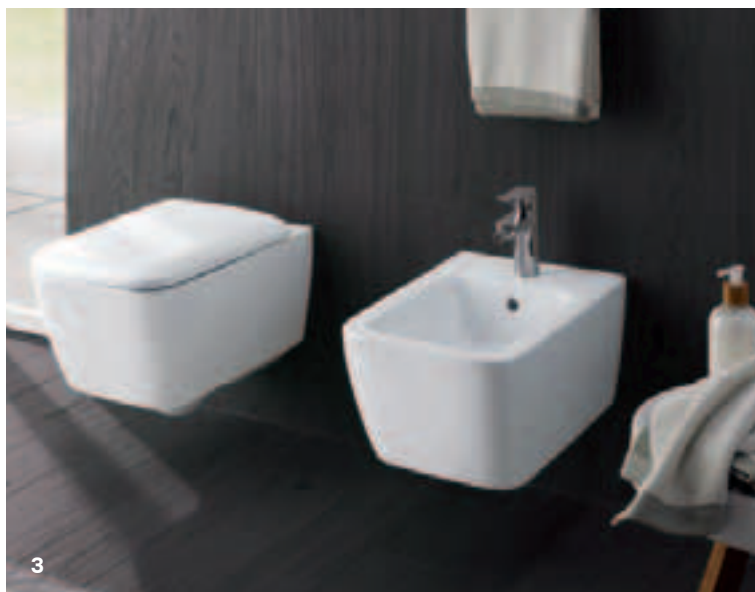

Pozvolné sklápění
SoftClosing

Snadné odejmutí
sedátka QuickRelease

KeraTect®

Rimfree®

PLUS X AWARD®

GEBERIT ICON TOALETY A BIDETY

WC mísy a bidety stavějí na střízlivých, jednoduchých tvarech vnitřních částí a přímočarém designu se skrytým upevněním.

1 Vymyká se vysokou kvalitou, designem a funkcí. **2** Toaleta může být vybavena sedátkem Geberit iCon v tenkém designu. **3** Geberit iCon WC mísa a bidet mají atraktivní hranatý design.

GEBERIT ICON UMYVADLA DO KOUPELEN PRO HOSTY