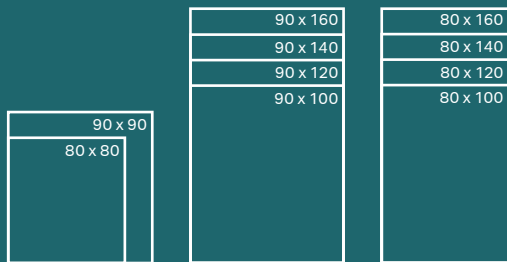

rozměry v cm