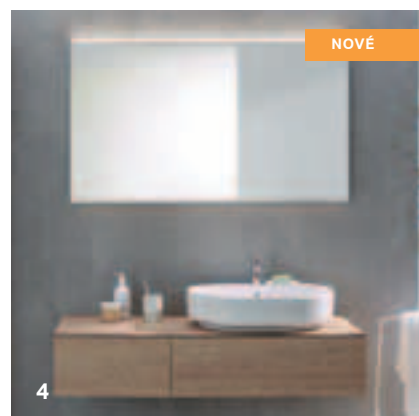

4

NOVÉ

BARVY NÁBYTKU GEBERIT VARIFORM

KORPUS/ ČELO

bílá, lakované
s vysokým
leskem

láva, lak matný

dub,
melamin
struktura dřeva

ořech hickory,
melamin
struktura dřeva

KRYCÍ DESKA

bílá
s matnou mela-
minovou povr-
chovou úpravou

láva
s matnou mela-
minovou povr-
chovou úpravou

dub,
melamin
struktura dřeva

ořech hickory,
melamin
struktura dřeva

STYLOVÝ UMYVADLOVÝ PROSTOR S DOSTATKEM ÚLOŽNÉHO MÍSTA

Klidný a zdrženlivý design skříněk Geberit VariForm vnáší do prostoru kolem umyvadla pocit lehkosti a dokonale ladí se štíhlým, moderním vzhledem umyvadel. Modulární systém umožňuje flexibilní navrhování přizpůsobené daným prostorovým dispozicím. Úzká umyvadlová skříňka s jednou zásuvkou je v nabídce v šířkách 75 a 90 cm. Můžete použít sestavu se skříňkami ve stejné konstrukční výšce nebo sestavu ve tvaru písmene L s větší spodní skříňkou. Pokud je v koupelně zapotřebí ještě více úložného prostoru nebo dvou umyvadel, lze sestavy vzájemně kombinovat. Zásuvky mají mechanismus push-to-open. Stačí jen lehce zatlačit a zásuvka se otevře. Nábytek je dodáván v lesklé bílé barvě s matnou krycí deskou, v barvě láva, dub a ořech hickory, takže ho můžete bez problému sladit s ostatními částmi interiéru.