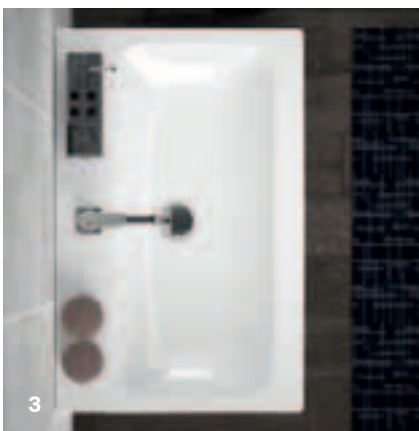

1 Flexibilita rozvržení prostoru a rafinovaně jednoduchý vzhled. **2** Umyvadla a skříňky v perfektní symbióze. **3** Geometricky čisté kontury a měkká vnitřní modelace odlišuje umyvadla iCon od ostatních. **4** Umyvadla Geberit iCon jsou k dispozici v mnoha tvarech a velikostech, včetně dvojumyvadel určených pro nástěnné baterie.