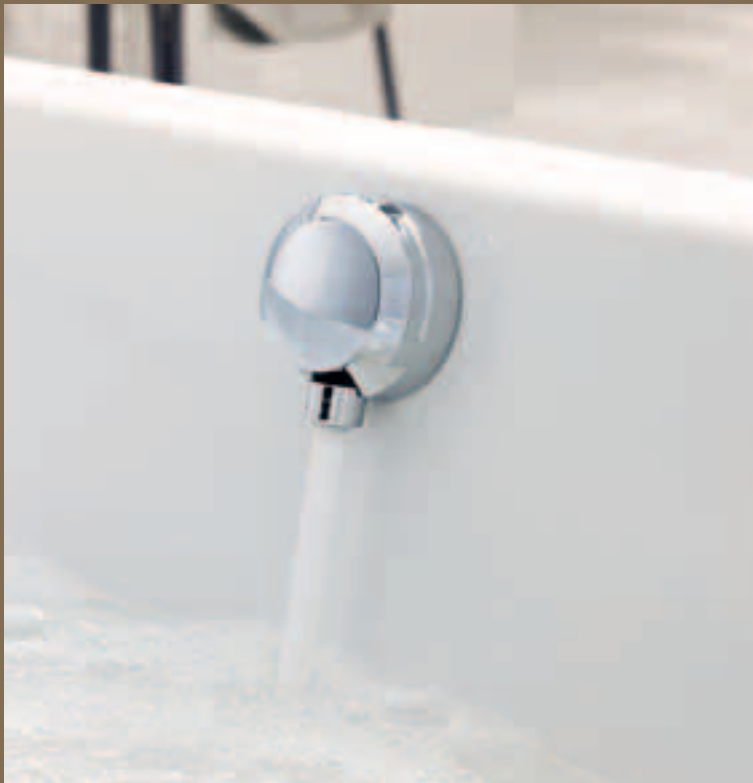

Barva sladěná s keramikou

Snadná údržba

Nízká hmotnost

NIČÍM NERUŠENÁ KOUPEL

MINIMALISTICKÝ DESIGN

Elegantní tlačítko je to jediné, co můžete vidět po instalaci vanového odtoku Geberit PushControl. Lehkým stisknutím odtok otevřete nebo zavřete. Tlačítko je tak ploché, že se o něj můžete pohodlně opřít a nerušeně si vychutnat koupel ať už sami, nebo ve dvojici.

■ GEBERIT

ŘEŠENÍ PRO SPRCHY

Ranní osvěžující sprcha je skvělý způsob jak začít den.
S technologií Geberit pro sprchové kouty si budete moci
tyto slastné chvíle vychutnávat všemi svými smysly.

GEBERIT ŘEŠENÍ PRO SPRCHY