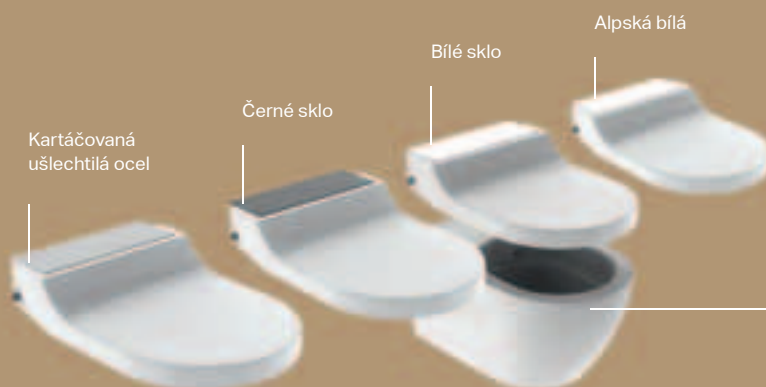

AQUACLEAN TUMA COMFORT JE V NABÍDCE
SE ČTYŘMI DESIGNOVÝMI KRYTY