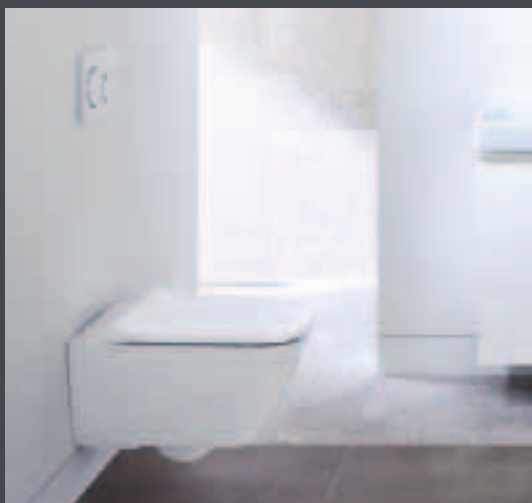

Úspora místa

Tvar keramických WC a bidetů úzce navazují na design umyvadel. Série Smyle nabízí standardní a prémiová designová řešení pro závěsné a stojící toalety a bidety. Pro vyšší standard čistoty jsou WC k dispozici i bez splachovacího okraje Rimfree®.