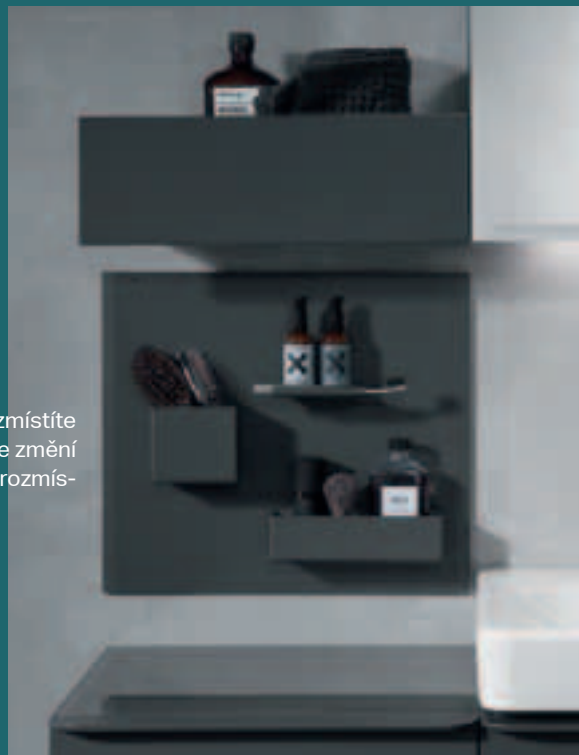

Geberit nabízí mnoho inovativních řešení, která optimálně využívají prostor v koupelně. Pomohou vám zvládnout chaos a vnést řád a úhlednost i do malé koupelny.

MAGNETICKÁ TABULE

USPOŘÁDÁNÉ PODLE POTŘEB

Boxy na magnetické tabuli si rozmístíte přesně podle svého přání. Když se změní vaše potřeby, snadno si změňte i rozmístění boxů.