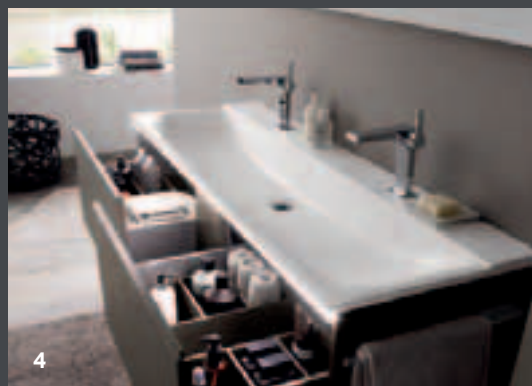

1

Skrytý přepad

GEBERIT XENO² UMYVADLA V ZEŠTÍHLENÉM DESIGNU SLIM

ÚZKÉ HRANY PRO EXKLUZIVNĚ ŘEŠENÝ UMYVADLOVÝ PROSTOR

Umyvadla Geberit Xenos² vyrobená z pevného povrchově odolného materiálu Varicolor[®] vynikají svými mimořádně štíhlými hranami. Spolu s odpovídajícím koupelnovým nábytkem lze vytvořit oslnivě elegantní a vzdušný umyvadlový prostor. Příjemně překvapí různé nápadité detaily jako integrovaný světelný pásek pod přední hranou umyvadla.