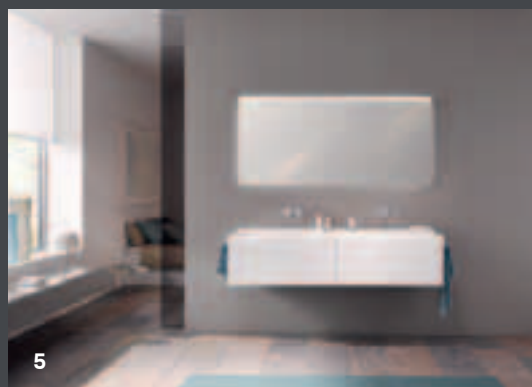

1

Skrytý přepad

GEBERIT XENO² UMYVADLA V ZEŠTÍHLENÉM DESIGNU SLIM

ÚZKÉ HRANY PRO EXKLUZIVNĚ ŘEŠENÝ UMYVADLOVÝ PROSTOR

Umyvadla Geberit Xenos² vyrobená z pevného povrchově odolného materiálu Varicolor[®] vynikají svými mimořádně štíhlými hranami. Spolu s odpovídajícím koupelnovým nábytkem lze vytvořit oslnivě elegantní a vzdušný umyvadlový prostor. Příjemně překvapí různé nápadité detaily jako integrovaný světelný pásek pod přední hranou umyvadla.