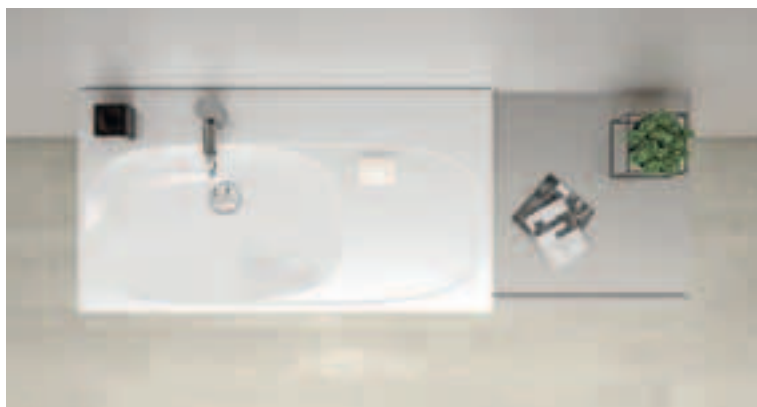

GEBERIT ACANTO

Stylové umyvadlo Geberit Acanto potěší oko svým ladným organickým tvarem a zároveň poskytne extra odkládací prostor na drobnosti, které chcete mít po ruce.