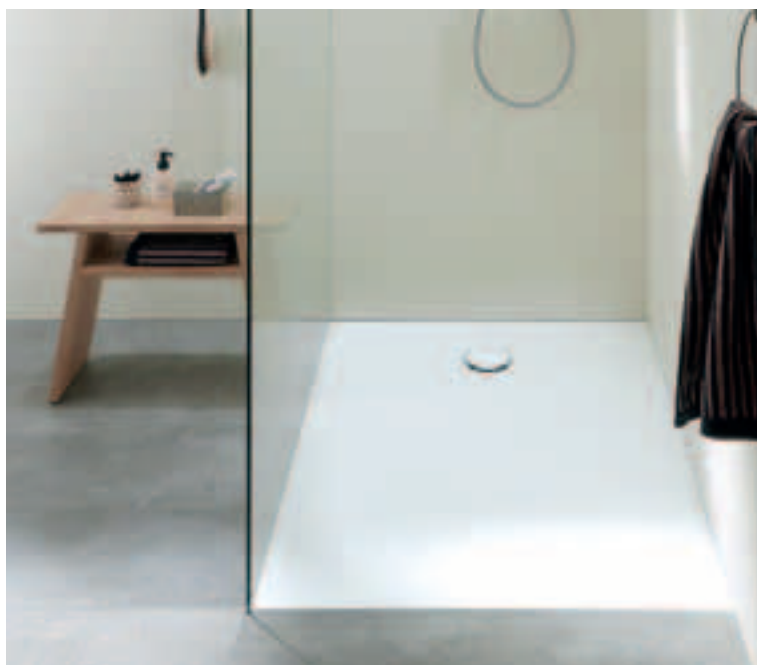

PROTISKLUZOVÁ SPRCHOVÁ VANIČKA SETAPLANO

JAKO BYSTE CHODILI PO HEDVÁBÍ

Nová sprchová vanička Geberit Setaplano je vyrobena z vysoce kvalitního, masivního materiálu. Na rozdíl od kovu, skla nebo keramiky působí při dotyku hedvábně jemně, malé škrábance na ní nejsou vidět a díky protiskluzovému povrchu vás bezpečně udrží na nohou.

SPRCHY V ÚROVNI PODLAHY

Sprchové kouty v jedné rovině s podlahou jsou elegantní a umožňují bezbariérový vstup. Sprchová vanička Geberit Olona je z výroby opatřena protiskluzovou povrchovou úpravou, která vám bude po dlouhá léta poskytovat komfort a bezpečí.