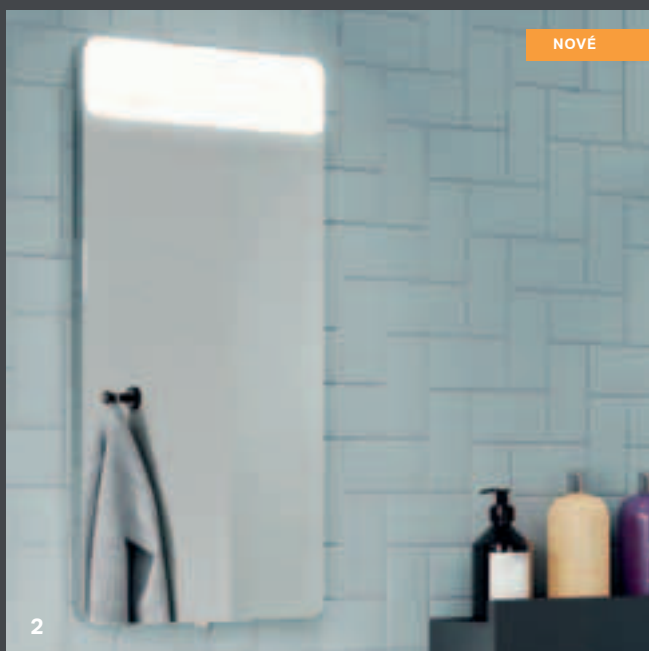

ZRCADLA A ZRCADLOVÉ SKŘÍŇKY

Osvětlená zrcadla a zrcadlové skříňky jsou skutečnou dominantou koupelny. Série Geberit Option nabízí široký výběr, který poskytuje měkké osvětlení a velké množství komfortních funkcí. Pro příjemný pocit v koupelně.

1

GEBERIT OPTION ZRCADLA

ZÁŘIVÝ STŘEDOBOD KOUPELNY

Zrcadla a zrcadlové skříňky Geberit Option dokážou kvalitně osvětlit požadované části koupelny a zároveň svým měkkým světlem vykouzlit příjemnou atmosféru. Nové zrcadlo Option Plus poskytuje optimální osvětlení stropu, obličeje a prostoru kolem umyvadla a jeho intenzita může být plynule regulována pomocí senzoru. V případě potřeby lze aktivovat také funkci proti zamlžování. Zrcadla Option Plus s osvětlením jsou k dispozici v šířkách od 40 do 120 cm.