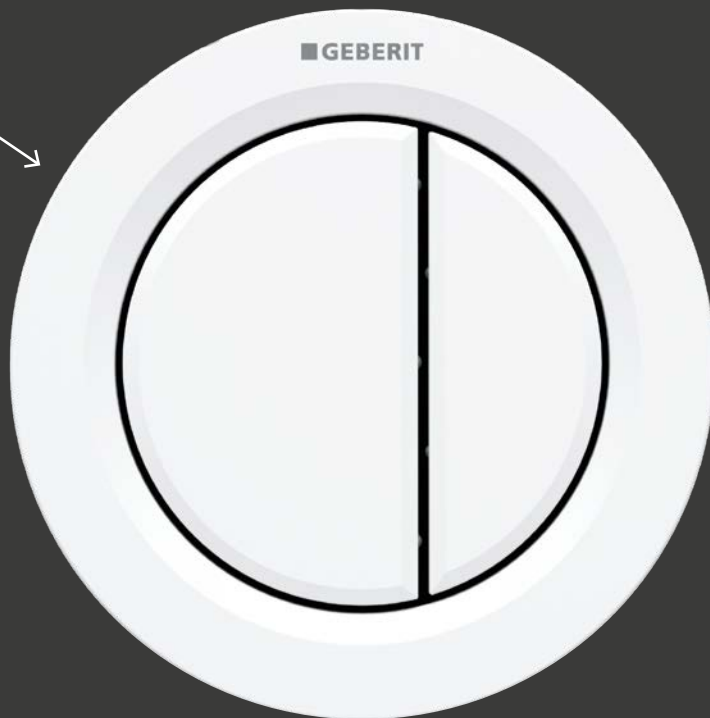

Malý prstenec
pro zabudování
do nábytku

Velký prstenec pro montáž pod
omítku do zděných konstrukcí
a lehkých přiček

pochromovaná matná
116.042.JQ.1*

pochromovaná lesklá
116.042.21.1

83%

Toto je reálná velikost tlačítka – o 83 % menší než ovládací tlačítko Geberit Sigma01.