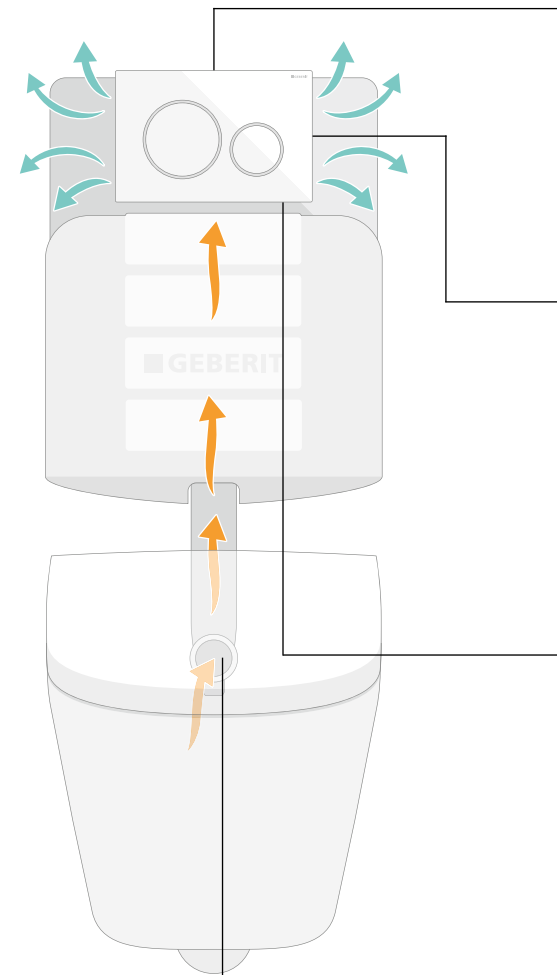

SOUPRAVA PRO VHAZOVÁNÍ
WC TYČINEK DUOFRESH

HYGIENICKÁ SVĚŽEST NA TÝDNY

Odsuňte tlačítko na stranu, vložte WC tyčinku DuoFresh do držáku a tlačítko zasuňte zpět. Takhle jednoduše si na několik týdnů zabezpečíte hygienicky čistou a voňavou toaletu. Soupravu pro vhažování WC tyčinek DuoFresh do nádržky si můžete dokoupit k většině tlačítek splachování Sigma a váš instalatér ji může do splachovací nádržky namontovat i dodatečně. Pomocí soupravy zasunete WC tyčinku DuoFresh do nádržky a odtud sklouzne dolů, kde se zachytí pod hladinou vody ve splachovací nádržce. Tam se pomalu rozpouští a při každém spláchnutí čistí celý vnitřní povrch WC mísy a provoní prostor v jejím okolí.

1. Jednodušší už to být nemůže. Odsuňte ovládací tlačítko.
2. Tyčinku DuoFresh vložte do soupravy umístěné za tlačítkem.
3. Tlačítko zasuňte zpět a užívejte si svěžest při každém spláchnutí.

ODSÁVÁNÍ ZÁPACHU

SVĚŽÍ VZDUCH PRO VŠECHNY

Nepříjemný zápach na toaletě je minulostí. Co patří již dávno ke standardní výbavě všech kuchyní, lze nyní použít také v koupelně. Nová jednotka odsávání zápachu Geberit DuoFresh spolehlivě odstraňuje nepříjemný zápach na toaletě. Znečištěný vzduch odsaje přímo z WC mísy, nechá ho projít keramickým voštinovým filtrem a pak ho vrátí zpět do místnosti. Jedná se o velmi efektivní způsob, protože zápach vůbec nedostane šanci rozptýlit se do prostoru. Už nemusíte otvírat okno nebo maskovat zápach osvěžovači vzduchu. Díky senzoru přiblížení se odsávání zapne automaticky, a proto se skvěle hodí také na WC pro hosty. Dalším benefitem, který přispěje k vašemu pohodlí, je orientační LED podsvícení a souprava na vhadzování WC tyčinek DuoFresh, které jsou součástí balení. Jednotku odsávání lze snadno nainstalovat do libovolné splachovací nádržky Geberit Sigma a může být kombinována s téměř jakýmkoliv ovládacím tlačítkem řady Sigma.