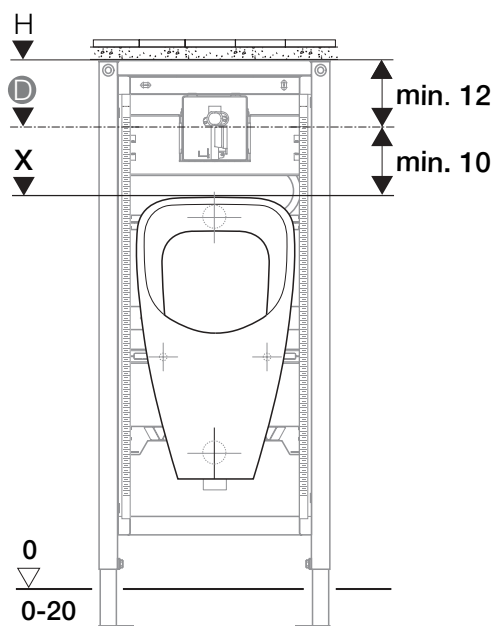

Montážní prvek Duofix Universal pro pisoáry pol. č. 111.685.00.1 Připojovací rozměry pro pisoáry – rozsah nastavení

H (min.)	112	113	114	115	116	117	118	119	120	121	122	123	124	125	126	127	128	129	130
⊙ (min.)	100	101	102	103	104	105	106	107	108	109	110	111	112	113	114	115	116	117	118
X	90	91	92	93	94	95	96	97	98	99	100	101	102	103	104	105	106	107	108

A	B	C	⊙	E
18 - 101	20 ⁵ - 105 ⁵	52 - 104 ⁵	100 - 118	7 ⁵ - 33

Montážní prvek Kombifix Universal pro pisoáry pol. č. 457.685.00.1 Připojovací rozměry pro pisoáry – rozsah nastavení

H (min.)	109	110	111	112	113	114	115	116	117	118	119	120	121	122	123	124	125	126	127
⊙ (min.)	100	101	102	103	104	105	106	107	108	109	110	111	112	113	114	115	116	117	118
X	90	91	92	93	94	95	96	97	98	99	100	101	102	103	104	105	106	107	108