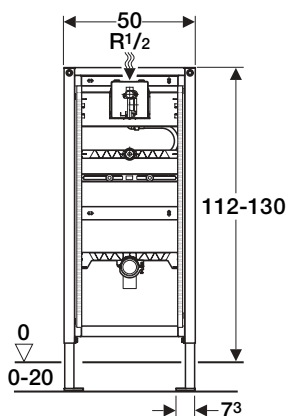

Montážní prvek Duofix Universal pro pisoáry pol. č. 111.685.00.1 Připojovací rozměry pro pisoáry – rozsah nastavení

H (min.)	112	113	114	115	116	117	118	119	120	121	122	123	124	125	126	127	128	129	130
⊙ (min.)	100	101	102	103	104	105	106	107	108	109	110	111	112	113	114	115	116	117	118
X	90	91	92	93	94	95	96	97	98	99	100	101	102	103	104	105	106	107	108

A	B	C	⊙	E
18 - 101	20 ⁵ - 105 ⁵	52 - 104 ⁵	100 - 118	7 ⁵ - 33

Montážní prvek Kombifix Universal pro pisoáry pol. č. 457.685.00.1 Připojovací rozměry pro pisoáry – rozsah nastavení

H (min.)	109	110	111	112	113	114	115	116	117	118	119	120	121	122	123	124	125	126	127
⊙ (min.)	100	101	102	103	104	105	106	107	108	109	110	111	112	113	114	115	116	117	118
X	90	91	92	93	94	95	96	97	98	99	100	101	102	103	104	105	106	107	108