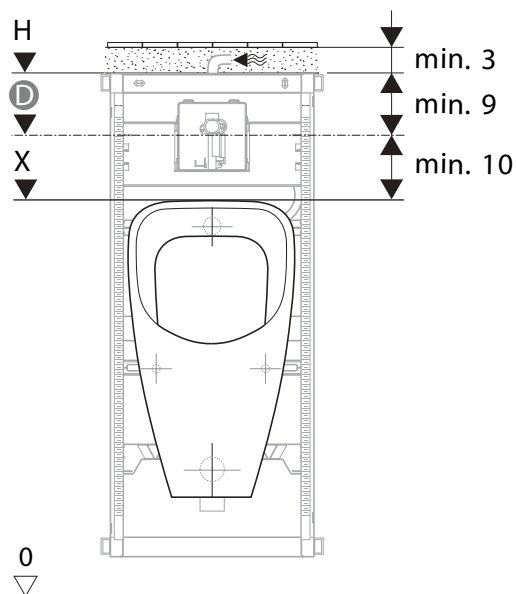

Montážní prvek Duofix Universal pro pisoáry pol. č. 111.685.00.1 Připojovací rozměry pro pisoáry – rozsah nastavení

H (min.)	112	113	114	115	116	117	118	119	120	121	122	123	124	125	126	127	128	129	130
⊙ (min.)	100	101	102	103	104	105	106	107	108	109	110	111	112	113	114	115	116	117	118
X	90	91	92	93	94	95	96	97	98	99	100	101	102	103	104	105	106	107	108

A	B	C	⊙	E
18 - 101	20 ⁵ - 105 ⁵	52 - 104 ⁵	100 - 118	7 ⁵ - 33

Montážní prvek Kombifix Universal pro pisoáry pol. č. 457.685.00.1 Připojovací rozměry pro pisoáry – rozsah nastavení

H (min.)	109	110	111	112	113	114	115	116	117	118	119	120	121	122	123	124	125	126	127
⊙ (min.)	100	101	102	103	104	105	106	107	108	109	110	111	112	113	114	115	116	117	118
X	90	91	92	93	94	95	96	97	98	99	100	101	102	103	104	105	106	107	108