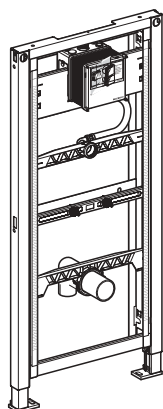

Montážní prvek Duofix Universal pro pisoáry pol. č. 111.685.00.1 Připojovací rozměry pro pisoáry – rozsah nastavení

H (min.)	112	113	114	115	116	117	118	119	120	121	122	123	124	125	126	127	128	129	130
⊙ (min.)	100	101	102	103	104	105	106	107	108	109	110	111	112	113	114	115	116	117	118
X	90	91	92	93	94	95	96	97	98	99	100	101	102	103	104	105	106	107	108

A	B	C	⊙	E
18 - 101	20 ⁵ - 105 ⁵	52 - 104 ⁵	100 - 118	7 ⁵ - 33

Montážní prvek Kombifix Universal pro pisoáry pol. č. 457.685.00.1 Připojovací rozměry pro pisoáry – rozsah nastavení

H (min.)	109	110	111	112	113	114	115	116	117	118	119	120	121	122	123	124	125	126	127
⊙ (min.)	100	101	102	103	104	105	106	107	108	109	110	111	112	113	114	115	116	117	118
X	90	91	92	93	94	95	96	97	98	99	100	101	102	103	104	105	106	107	108