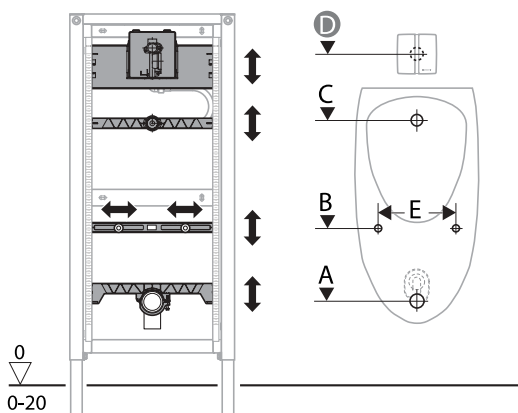

Montážní prvek Duofix Universal pro pisoáry pol. č. 111.685.00.1 Připojovací rozměry pro pisoáry – rozsah nastavení

H (min.)	112	113	114	115	116	117	118	119	120	121	122	123	124	125	126	127	128	129	130
⊙ (min.)	100	101	102	103	104	105	106	107	108	109	110	111	112	113	114	115	116	117	118
X	90	91	92	93	94	95	96	97	98	99	100	101	102	103	104	105	106	107	108

A	B	C	⊙	E
18 - 101	20 ⁵ - 105 ⁵	52 - 104 ⁵	100 - 118	7 ⁵ - 33

Montážní prvek Kombifix Universal pro pisoáry pol. č. 457.685.00.1 Připojovací rozměry pro pisoáry – rozsah nastavení

H (min.)	109	110	111	112	113	114	115	116	117	118	119	120	121	122	123	124	125	126	127
⊙ (min.)	100	101	102	103	104	105	106	107	108	109	110	111	112	113	114	115	116	117	118
X	90	91	92	93	94	95	96	97	98	99	100	101	102	103	104	105	106	107	108