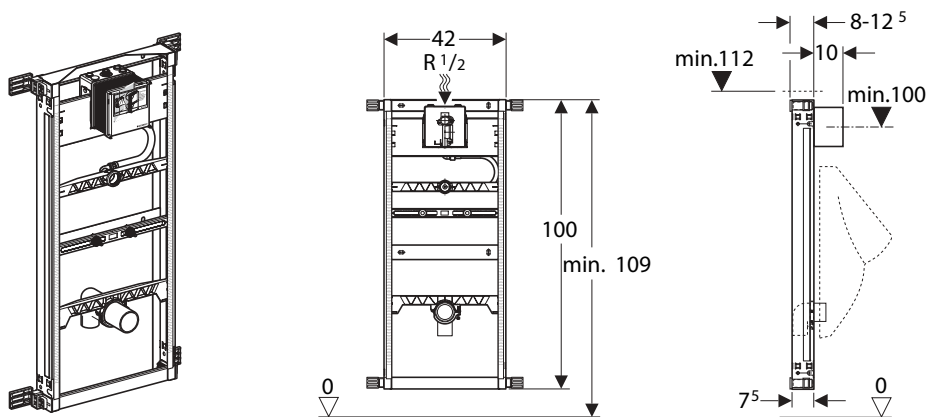

Montážní prvek Duofix Universal pro pisoáry pol. č. 111.685.00.1 Připojovací rozměry pro pisoáry – rozsah nastavení

H (min.)	112	113	114	115	116	117	118	119	120	121	122	123	124	125	126	127	128	129	130
⊙ (min.)	100	101	102	103	104	105	106	107	108	109	110	111	112	113	114	115	116	117	118
X	90	91	92	93	94	95	96	97	98	99	100	101	102	103	104	105	106	107	108

A	B	C	⊙	E
18 - 101	20 ⁵ - 105 ⁵	52 - 104 ⁵	100 - 118	7 ⁵ - 33

Montážní prvek Kombifix Universal pro pisoáry pol. č. 457.685.00.1 Připojovací rozměry pro pisoáry – rozsah nastavení

H (min.)	109	110	111	112	113	114	115	116	117	118	119	120	121	122	123	124	125	126	127
⊙ (min.)	100	101	102	103	104	105	106	107	108	109	110	111	112	113	114	115	116	117	118
X	90	91	92	93	94	95	96	97	98	99	100	101	102	103	104	105	106	107	108