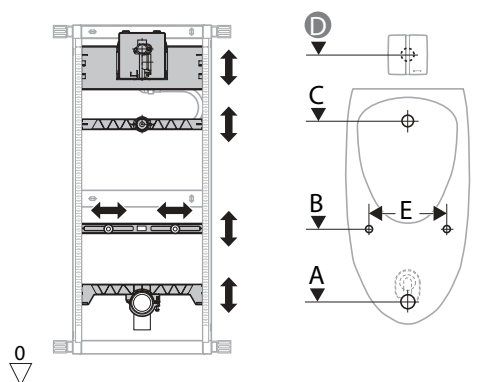

Montážní prvek Duofix Universal pro pisoáry pol. č. 111.685.00.1 Připojovací rozměry pro pisoáry – rozsah nastavení

H (min.)	112	113	114	115	116	117	118	119	120	121	122	123	124	125	126	127	128	129	130
⊙ (min.)	100	101	102	103	104	105	106	107	108	109	110	111	112	113	114	115	116	117	118
X	90	91	92	93	94	95	96	97	98	99	100	101	102	103	104	105	106	107	108

A	B	C	⊙	E
18 - 101	20 ⁵ - 105 ⁵	52 - 104 ⁵	100 - 118	7 ⁵ - 33

Montážní prvek Kombifix Universal pro pisoáry pol. č. 457.685.00.1 Připojovací rozměry pro pisoáry – rozsah nastavení

H (min.)	109	110	111	112	113	114	115	116	117	118	119	120	121	122	123	124	125	126	127
⊙ (min.)	100	101	102	103	104	105	106	107	108	109	110	111	112	113	114	115	116	117	118
X	90	91	92	93	94	95	96	97	98	99	100	101	102	103	104	105	106	107	108