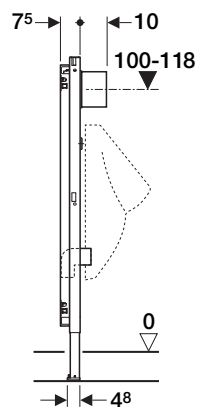

Montážní prvek Duofix Universal pro pisoáry pol. č. 111.685.00.1 Připojovací rozměry pro pisoáry – rozsah nastavení

H (min.)	112	113	114	115	116	117	118	119	120	121	122	123	124	125	126	127	128	129	130
⊙ (min.)	100	101	102	103	104	105	106	107	108	109	110	111	112	113	114	115	116	117	118
X	90	91	92	93	94	95	96	97	98	99	100	101	102	103	104	105	106	107	108

A	B	C	⊙	E
18 - 101	20 ⁵ - 105 ⁵	52 - 104 ⁵	100 - 118	7 ⁵ - 33

Montážní prvek Kombifix Universal pro pisoáry pol. č. 457.685.00.1 Připojovací rozměry pro pisoáry – rozsah nastavení

H (min.)	109	110	111	112	113	114	115	116	117	118	119	120	121	122	123	124	125	126	127
⊙ (min.)	100	101	102	103	104	105	106	107	108	109	110	111	112	113	114	115	116	117	118
X	90	91	92	93	94	95	96	97	98	99	100	101	102	103	104	105	106	107	108