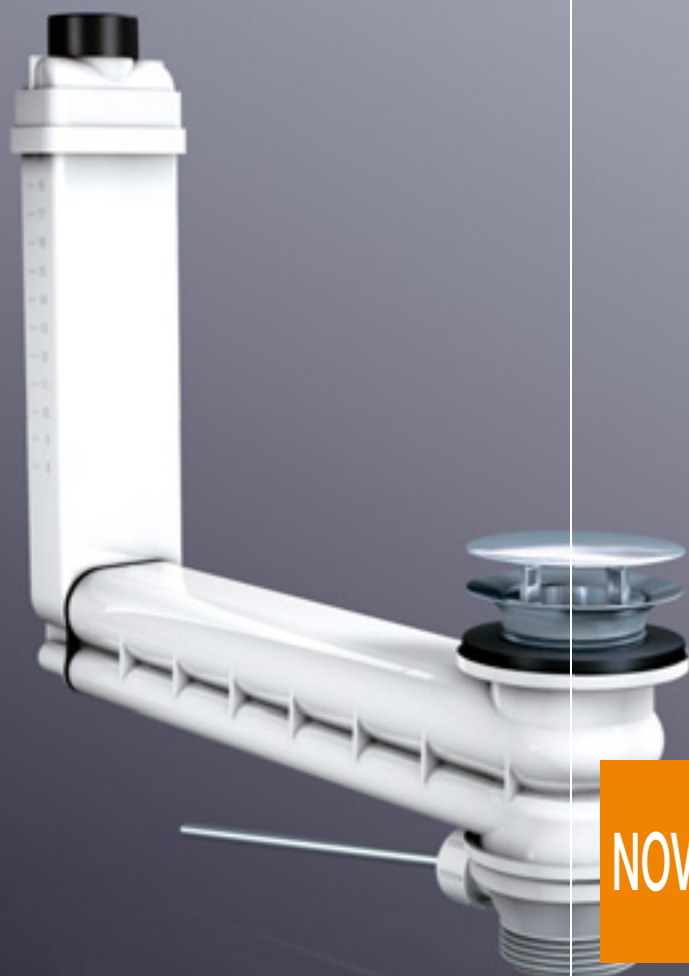

■ GEBERIT

Umyvadlový odtokový
a přepadový systém
Geberit Clou

Neviditelný přepad. Estetické řešení.

NOVINKA

Integrovaná zpětná klapka zabraňuje vzniku problémů s hygienou a zápachem v samotném počátku.

Plochý a jednoduše provedený kryt ventilu se přizpůsobí každému designu umyvadla, aniž by narušoval jeho vzhled.

Umyvadlový odtokový a přepadový systém Geberit Clou – estetické řešení s neviditelným přepadem

Stylový design pro umyvadla bez přepadu

Umyvadlový odtokový a přepadový systém Geberit Clou představuje estetické řešení odpadního a přepadového potrubí pro umyvadla bez přepadu. Systém Geberit Clou se přizpůsobí každému designu umyvadla, aniž by narušoval jeho vzhled. Díky nastavitelné délce a výšce je systém Geberit Clou použitelný v kombinaci s mnoha typy umyvadel. Know-how společnosti Geberit se nenápadně skrývá pod plochým krytem ventilu o malém průměru.

Kvalita certifikovaná podle LGA

Naprostá funkční bezpečnost zaručuje průtočné množství odpadu a přepadu činící 0,6 resp. 0,25 l/s, což jsou hodnoty odpovídající normě DIN EN 274. Detaily, jakými jsou přepad nakloněný o 2 stupně, hladké obrysy přepadových trubek a integrovaná zpětná klapka, zajišťují zamezení vzniku problémů s hygienou a zápachem v samotném počátku. Montáž je rychlá a bezpečná, což je typické pro všechny výrobky společnosti Geberit. Ne nadarmo byla kvalita systému Geberit Clou certifikována podle LGA.

- Estetický způsob připojení umyvadel bez přepadu k odpadovému potrubí
- Odtok a přepad s vyzkoušenou kvalitou a certifikátem LGA
- Průtok odpadem a přetokem odpovídající normě DIN EN 274
- Plochý a malý kryt ventilu přispívající k estetičtějšímu vzhledu
- Vyšší úroveň hygieny díky promyšleným detailům