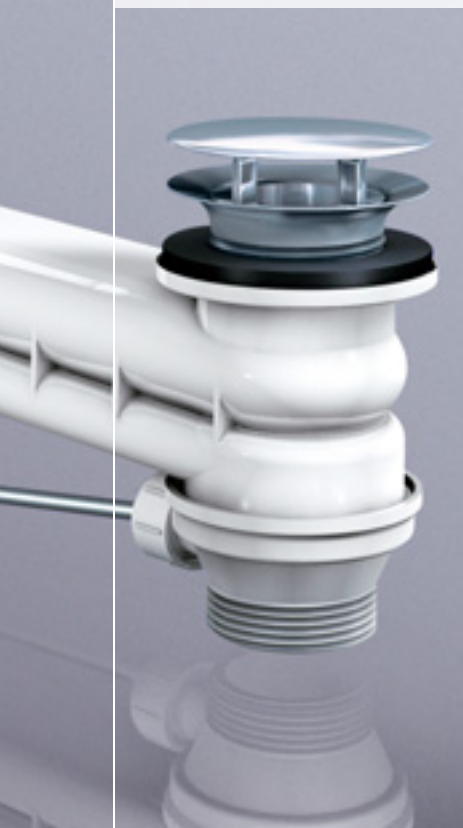

■ GEBERIT

Umyvadlový odtokový
a přepadový systém
Geberit Clou

Neviditelný přepad. Estetické řešení.

NOVINKA

Integrovaná zpětná klapka zabraňuje vzniku problémů s hygienou a zápachem v samotném počátku.

Plochý a jednoduše provedený kryt ventilu se přizpůsobí každému designu umyvadla, aniž by narušoval jeho vzhled.

Umyvadlový odtokový a přepadový systém Geberit Clou – estetické řešení s neviditelným přepadem

Stylový design pro umyvadla bez přepadu

Umyvadlový odtokový a přepadový systém Geberit Clou představuje estetické řešení odpadního a přepadového potrubí pro umyvadla bez přepadu. Systém Geberit Clou se přizpůsobí každému designu umyvadla, aniž by narušoval jeho vzhled. Díky nastavitelné délce a výšce je systém Geberit Clou použitelný v kombinaci s mnoha typy umyvadel. Know-how společnosti Geberit se nenápadně skrývá pod plochým krytem ventilu o malém průměru.

Kvalita certifikovaná podle LGA

Naprostá funkční bezpečnost zaručuje průtočné množství odpadu a přepadu činící 0,6 resp. 0,25 l/s, což jsou hodnoty odpovídající normě DIN EN 274. Detaily, jakými jsou přepad nakloněný o 2 stupně, hladké obrysy přepadových trubek a integrovaná zpětná klapka, zajišťují zamezení vzniku problémů s hygienou a zápachem v samotném počátku. Montáž je rychlá a bezpečná, což je typické pro všechny výrobky společnosti Geberit. Ne nadarmo byla kvalita systému Geberit Clou certifikována podle LGA.

- Estetický způsob připojení umyvadel bez přepadu k odpadovému potrubí
- Odtok a přepad s vyzkoušenou kvalitou a certifikátem LGA
- Průtok odpadem a přetokem odpovídající normě DIN EN 274
- Plochý a malý kryt ventilu přispívající k estetičtějšímu vzhledu
- Vyšší úroveň hygieny díky promyšleným detailům