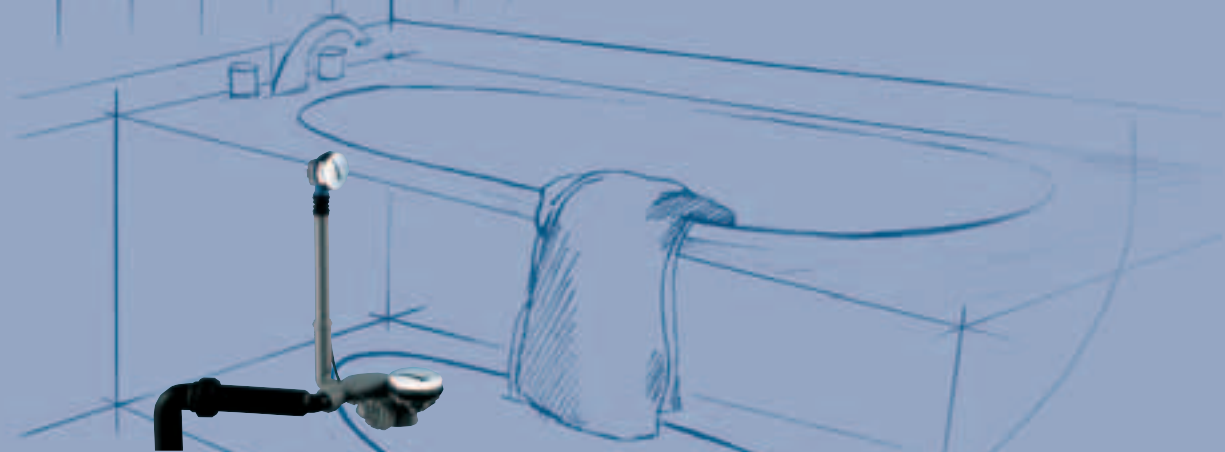

Vany

Umyvadla

Sprchy

Mimobádně nízká stavební výška zápachové uzávěrky Geberit umožňuje nižší umístění vany a tedy i snazší vstup. Konstrukce uzávěrky umožňuje rychlý průtok vody při zachování velmi nízké hlučnosti. Větší rychlost proudění také zabraňuje usazování nečistot. Zároveň bylo pamatováno na snadnou údržbu – vnitřní část uzávěrky lze snadno vyjmout a vyčistit.

Vana se napouští pomocí přívodu v ovládací růžici, která je zabudována v přepadovém otvoru. Mísící baterie potom může být umístěna tak, abyste mohli regulovat teplotu a sílu proudu pohodlně vleže. Jednoduchým otočením růžice se otvírá a zavírá také zátka odpadního ventilu – aniž byste si museli namočit ruce.

Nová dimenze – odpadní ventil s průměrem 90 mm
Zvětšená a esteticky působivá zátka odpadního ventilu.

Nízké těleso zápachové uzávěrky – nízká vana
Díky značně zredukované výšce těla uzávěrky je možné vanu umístit níže, což je důležité pro pohodlný a bezpečný vstup.

Rychle a tiše
Stejně jako dřívě se můžete spolehnout na malou stavební výšku, trvalou těsnost a jednoduchou a rychlou montáž.

Zápachová uzávěrka Geberit pro umyvadla odvádí vodu rovnoměrným a přímým prouděním až do přípojovacího kanalizačního potrubí. Rychlost proudění je tak vysoká, že vzniká samočisticí efekt. Všechny nečistoty jsou rychle odvedeny do kanalizace. Strohé puristické proporce tohoto sifonu osloví ty, kteří preferují nadčasová řešení bez zbytečných příkras. Vyjádřete svůj osobitý cit pro design a vneste do vaší koupelny kultivovaný styl s tímto exkluzivním výrobkem firmy Geberit.