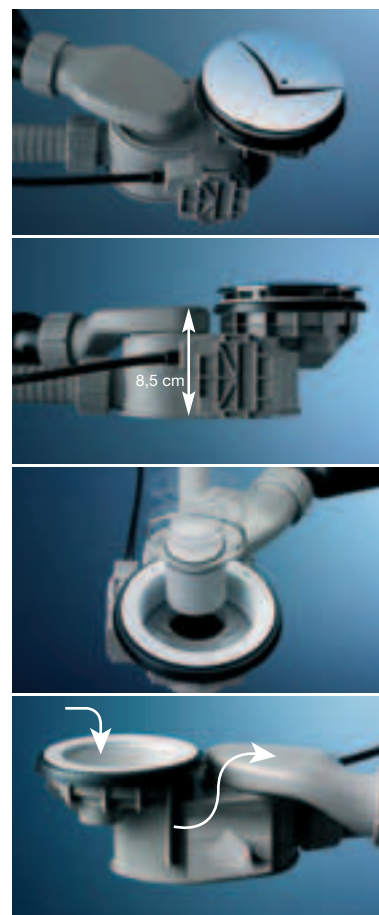

Vany

Umyvadla

Sprchy

Mimobádně nízká stavební výška zápachové uzávěrky Geberit umožňuje nižší umístění vany a tedy i snazší vstup. Konstrukce uzávěrky umožňuje rychlý průtok vody při zachování velmi nízké hlučnosti. Větší rychlost proudění také zabraňuje usazování nečistot. Zároveň bylo pamatováno na snadnou údržbu – vnitřní část uzávěrky lze snadno vyjmout a vyčistit.

Vana se napouští pomocí přívodu v ovládací růžici, která je zabudována v přepadovém otvoru. Mísící baterie potom může být umístěna tak, abyste mohli regulovat teplotu a sílu proudu pohodlně vleže. Jednoduchým otočením růžice se otvírá a zavírá také zátka odpadního ventilu – aniž byste si museli namočit ruce.

Nová dimenze – odpadní ventil s průměrem 90 mm
Zvětšená a esteticky působivá zátka odpadního ventilu.

Nízké těleso zápachové uzávěrky – nízká vana
Díky značně zredukované výšce těla uzávěrky je možné vanu umístit níže, což je důležité pro pohodlný a bezpečný vstup.

Rychle a tiše
Stejně jako dřívě se můžete spolehnout na malou stavební výšku, trvalou těsnost a jednoduchou a rychlou montáž.

Zápachová uzávěrka Geberit pro umyvadla odvádí vodu rovnoměrným a přímým prouděním až do přípojovacího kanalizačního potrubí. Rychlost proudění je tak vysoká, že vzniká samočisticí efekt. Všechny nečistoty jsou rychle odvedeny do kanalizace. Strohé puristické proporce tohoto sifonu osloví ty, kteří preferují nadčasová řešení bez zbytečných příkras. Vyjádřete svůj osobitý cit pro design a vneste do vaší koupelny kultivovaný styl s tímto exkluzivním výrobkem firmy Geberit.