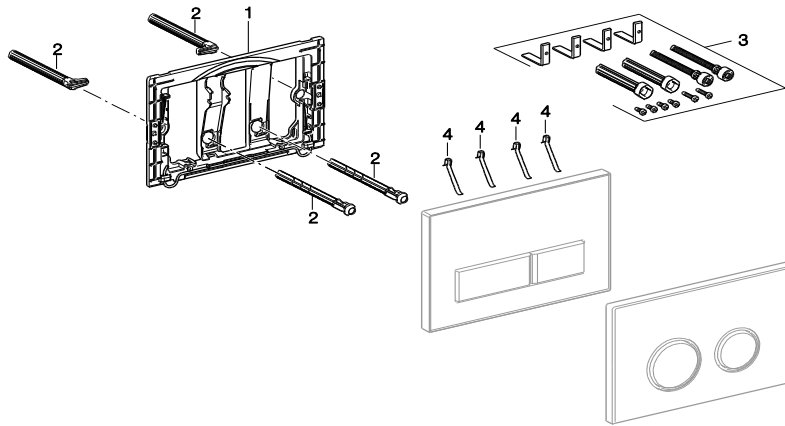

# Ovládací tlačítka Sigma10, Sigma20, Sigma50

Pol. č. 115.758.xx.1, 115.778.xx.1, 115.788.xx.1

Poz.	Popis	Poznámka	Pol. č.
1	Upevňovací rámeček	Pro montáž bez náradí	241.876.00.1*
2	Stavitelné úchytky a tyčky tlačítka (souprava)	Pro montáž bez náradí	241.874.00.1*
3	Prodlužovací souprava		240.938.00.1
4	Pružina	10 kusů, pro Bolero a Sigma50	241.295.00.1*

## Poznámka:

)\* - Označené nové náhradní díly pro UP320