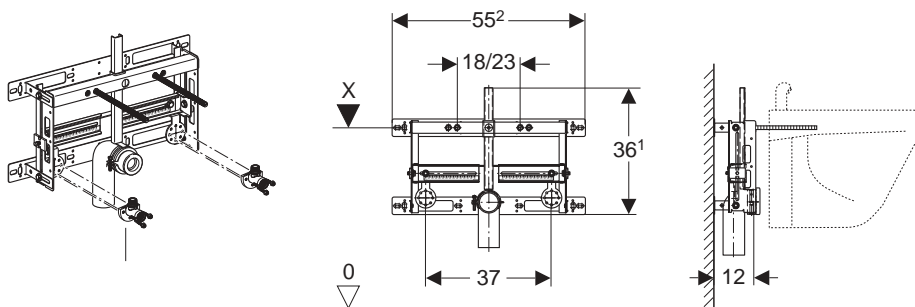

Montážní prvek Duofix pro bidety pol. č. 111.510.00.1 (platí i pro 111.515.00.1 a 111.535.00.1)

Připojovací rozměry pro bidety – rozsah nastavení

A	B	C	D	E
50-250	50-267	300-360	80-380	180/230

Montážní prvek Kombifix pro bidety pol. č. 457.530.00.1

Připojovací rozměry pro bidety – rozsah nastavení

A	B	C	D	E
60-240	100-260	300-360	80-370	180/230