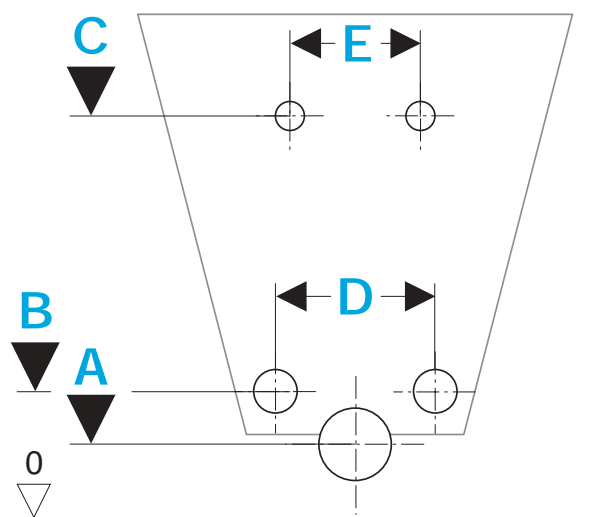

Montážní prvek Duofix pro bidety pol. č. 111.510.00.1 (platí i pro 111.515.00.1 a 111.535.00.1)

Připojovací rozměry pro bidety – rozsah nastavení

A	B	C	D	E
50-250	50-267	300-360	80-380	180/230

Montážní prvek Kombifix pro bidety pol. č. 457.530.00.1

Připojovací rozměry pro bidety – rozsah nastavení

A	B	C	D	E
60-240	100-260	300-360	80-370	180/230