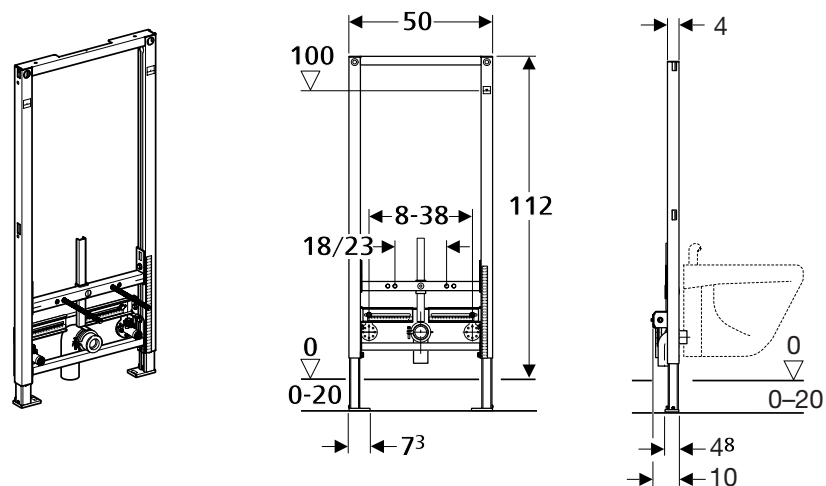

Montážní prvek Duofix pro bidety pol. č. 111.510.00.1 (platí i pro 111.515.00.1 a 111.535.00.1)

Připojovací rozměry pro bidety – rozsah nastavení

A	B	C	D	E
50-250	50-267	300-360	80-380	180/230

Montážní prvek Kombifix pro bidety pol. č. 457.530.00.1

Připojovací rozměry pro bidety – rozsah nastavení

A	B	C	D	E
60-240	100-260	300-360	80-370	180/230