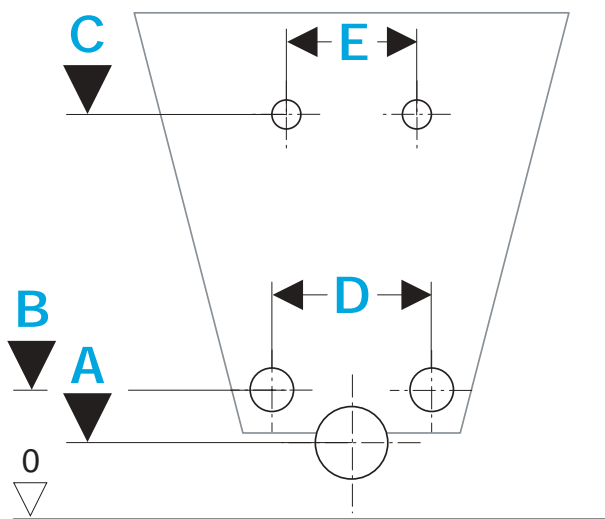

Montážní prvek Duofix pro bidety pol. č. 111.510.00.1 (platí i pro 111.515.00.1 a 111.535.00.1)

Připojovací rozměry pro bidety – rozsah nastavení

A	B	C	D	E
50-250	50-267	300-360	80-380	180/230

Montážní prvek Kombifix pro bidety pol. č. 457.530.00.1

Připojovací rozměry pro bidety – rozsah nastavení

A	B	C	D	E
60-240	100-260	300-360	80-370	180/230