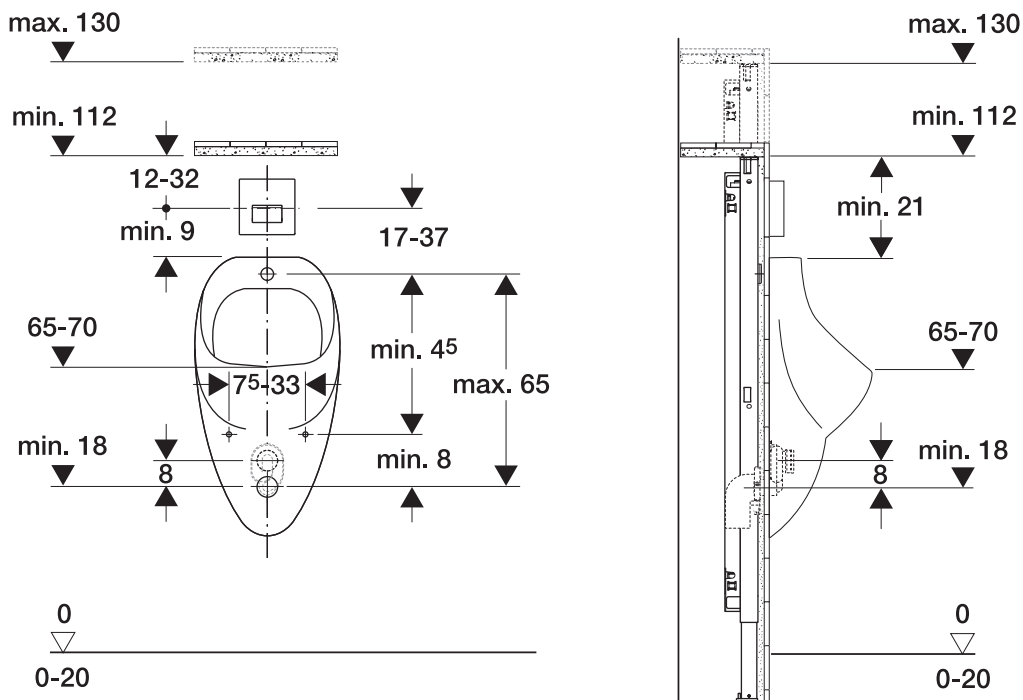

Připojovací rozměry pro pisoáry

Volba vhodné keramiky
pro montážní prvky Geberit

**KNOW
HOW
INSTALLED**

1. Volba keramiky pisoáru pro montážní prvky Duofix

Obr. 1 Volba keramiky pisoáru pro montážní prvek Duofix Universal pro pisoár (pol. č. 111.616.00.1) s ovládáním pisoáru HyTronic nebo HyTouch, ovládání zepředu (UP).

Obr. 2 Volba keramiky pisoáru pro montážní prvek Duofix Universal pro pisoár (pol. č. 111.686.00.1) s ovládáním pisoáru HyTronic na omítku (AP).

Obr. 3 Volba keramiky pisoáru pro montážní prvek Duofix Universal pro pisoár (pol. č. 111.617.00.1) s ovládním pisoáru HyTouch, ovládní shora.

Obr. 6 Volba keramiky pisoáru pro montážní prvek Kombifix Universal pro pisoár (pol. č. 457.686.00.1) s ovládáním pisoáru HyTronic na omítku (AP).

Připojovací rozměry pro pisoáry

Volba keramiky pisoáru pro montážní prvky Kombifix