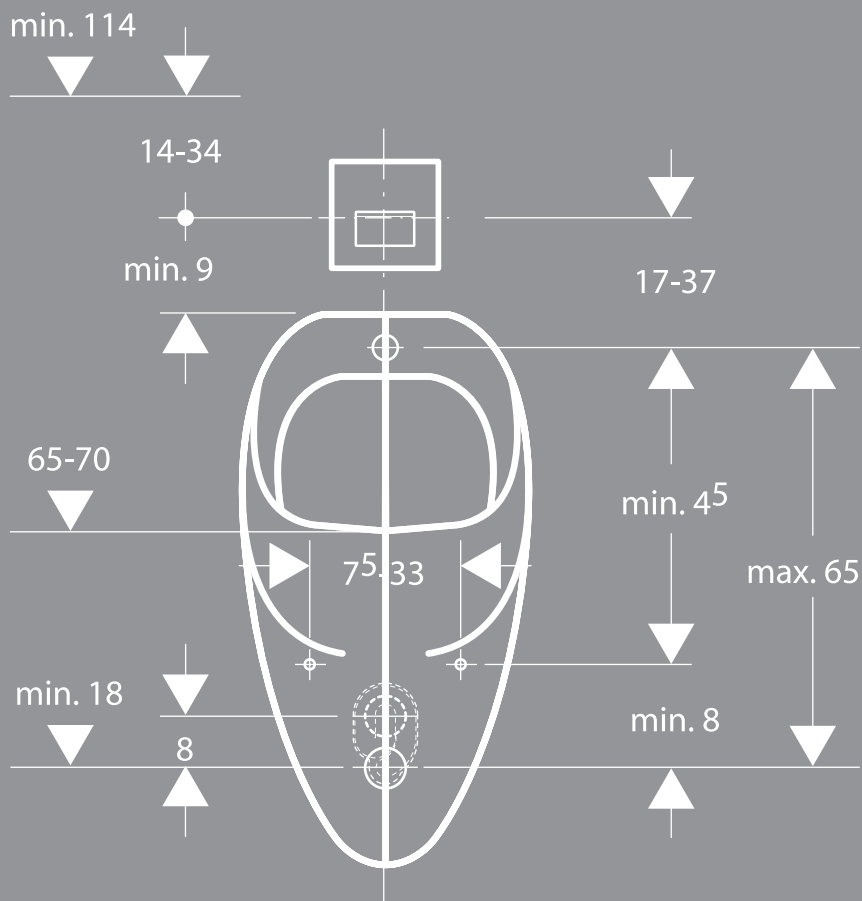

Připojovací rozměry pro pisoáry

Volba vhodné keramiky
pro montážní prvky Geberit

**KNOW
HOW
INSTALLED**

1. Volba keramiky pisoáru pro montážní prvky Duofix

Obr. 1 Volba keramiky pisoáru pro montážní prvek Duofix Universal pro pisoár (pol. č. 111.616.00.1) s ovládáním pisoáru HyTronic nebo HyTouch, ovládání zepředu (UP).

Obr. 2 Volba keramiky pisoáru pro montážní prvek Duofix Universal pro pisoár (pol. č. 111.686.00.1) s ovládáním pisoáru HyTronic na omítku (AP).

Obr. 3 Volba keramiky pisoáru pro montážní prvek Duofix Universal pro pisoár (pol. č. 111.617.00.1) s ovládním pisoáru HyTouch, ovládní shora.