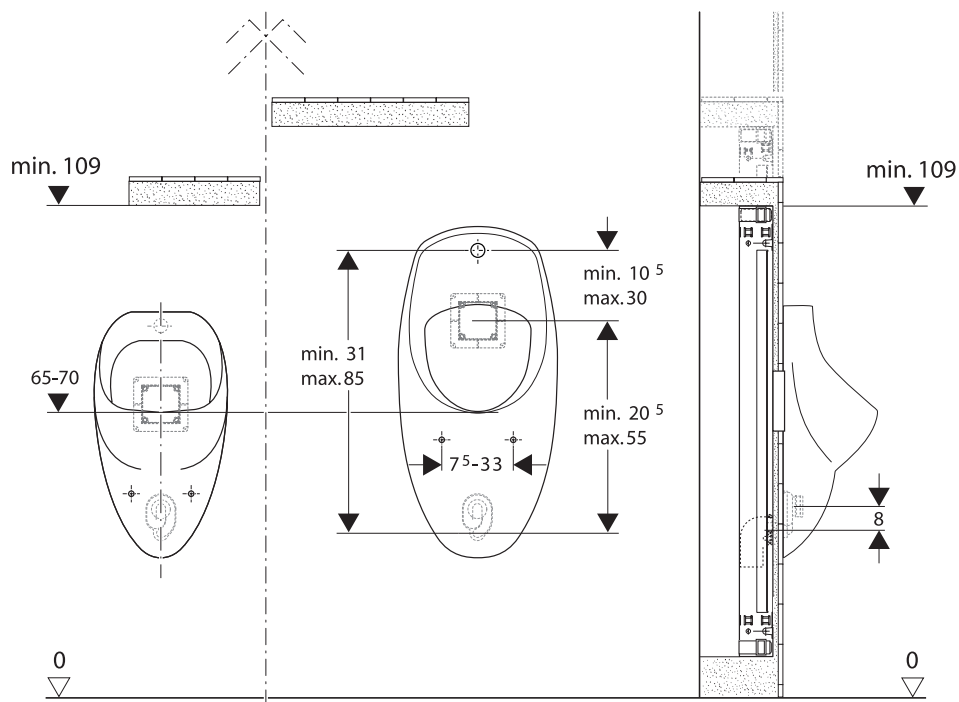

Obr. 8 Volba keramiky pisoáru pro montážní prvek Kombifix Universal pro pisoár (pol. č. 457.689.00.1) se skrytým ovládáním.