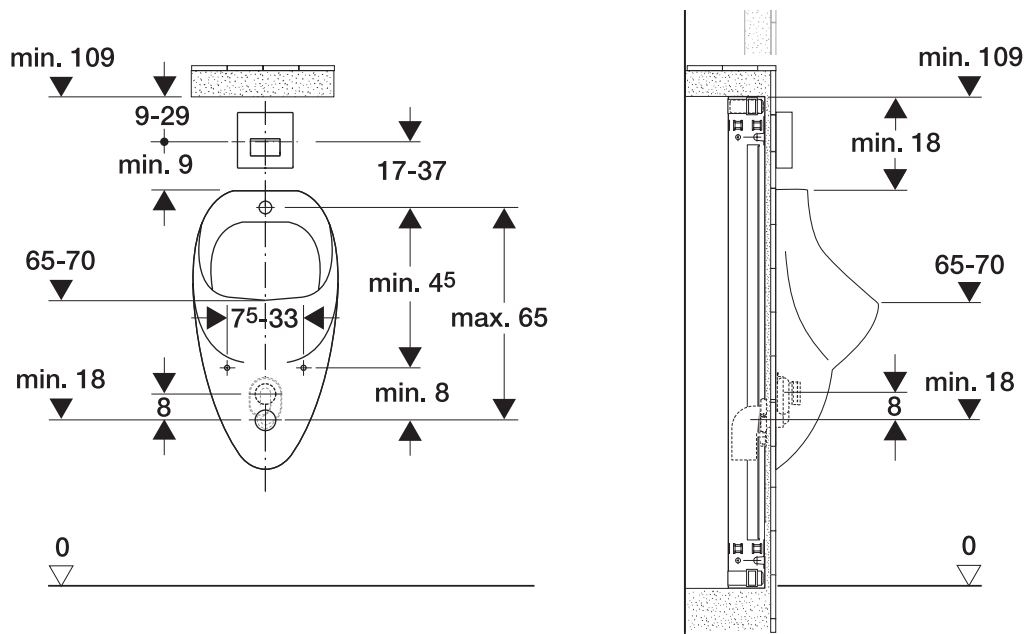

2. Volba keramiky pisoáru pro montážní prvky Kombifix

Obr. 5 Volba keramiky pisoáru pro montážní prvek Kombifix Universal pro pisoár (pol. č. 457.611.00.1) s ovládáním pisoáru HyTronic nebo HyTouch, ovládání zepředu (UP).