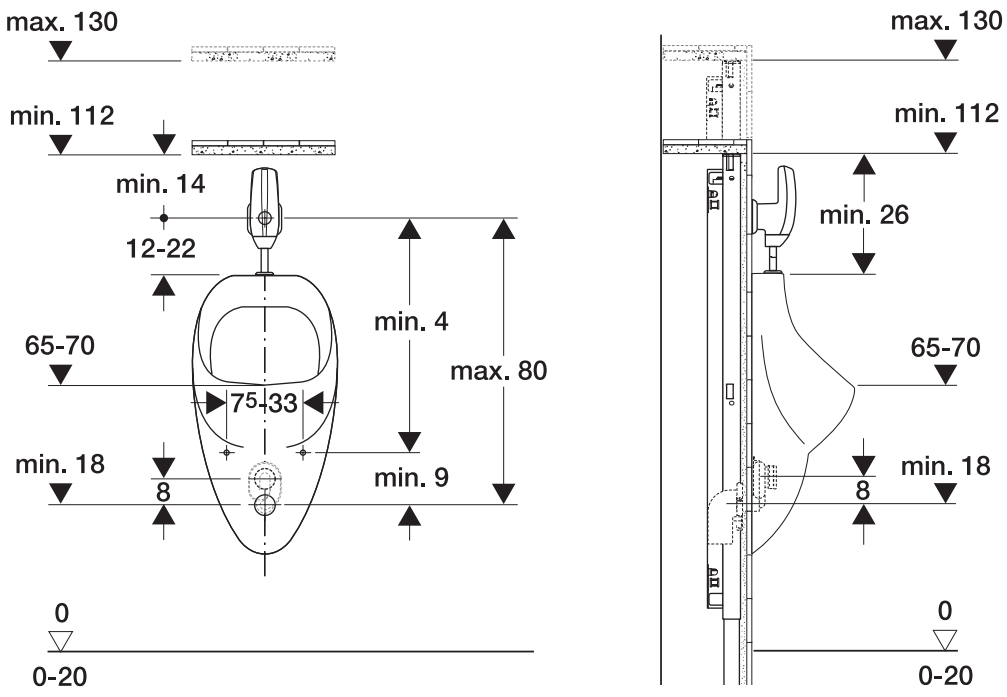

Připojovací rozměry pro pisoáry

Volba vhodné keramiky
pro montážní prvky Geberit

**KNOW
HOW
INSTALLED**

1. Volba keramiky pisoáru pro montážní prvky Duofix

Obr. 1 Volba keramiky pisoáru pro montážní prvek Duofix Universal pro pisoár (pol. č. 111.616.00.1) s ovládáním pisoáru HyTronic nebo HyTouch, ovládání zepředu (UP).

Obr. 2 Volba keramiky pisoáru pro montážní prvek Duofix Universal pro pisoár (pol. č. 111.686.00.1) s ovládáním pisoáru HyTronic na omítku (AP).

Obr. 3 Volba keramiky pisoáru pro montážní prvek Duofix Universal pro pisoár (pol. č. 111.617.00.1) s ovládním pisoáru HyTouch, ovládní shora.