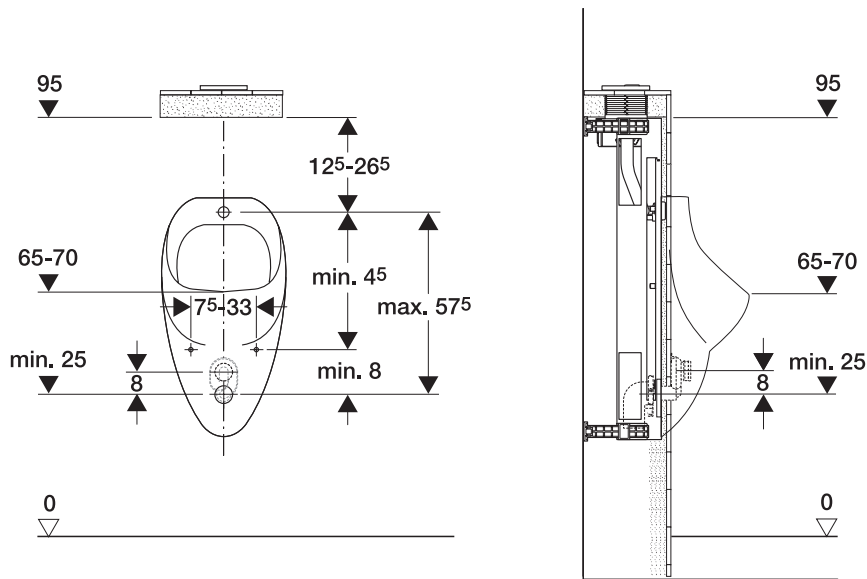

Obr. 4 Volba keramiky pisoáru pro montážní prvek Duofix Universal pro pisoár (pol. č. 111.689.00.1) se skrytým ovládním.

2. Volba keramiky pisoáru pro montážní prvky Kombifix

Obr. 5 Volba keramiky pisoáru pro montážní prvek Kombifix Universal pro pisoár (pol. č. 457.611.00.1) s ovládáním pisoáru HyTronic nebo HyTouch, ovládání zepředu (UP).

Obr. 6 Volba keramiky pisoáru pro montážní prvek Kombifix Universal pro pisoár (pol. č. 457.686.00.1) s ovládáním pisoáru HyTronic na omítku (AP).

Připojovací rozměry pro pisoáry

Volba keramiky pisoáru pro montážní prvky Kombifix