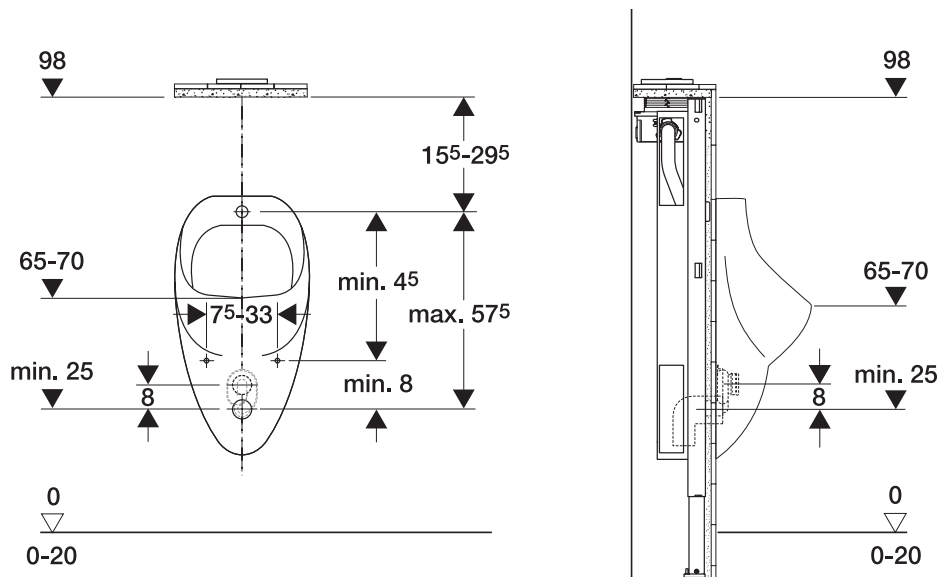

Připojovací rozměry pro pisoáry

Volba vhodné keramiky
pro montážní prvky Geberit

**KNOW
HOW
INSTALLED**

1. Volba keramiky pisoáru pro montážní prvky Duofix

Obr. 1 Volba keramiky pisoáru pro montážní prvek Duofix Universal pro pisoár (pol. č. 111.616.00.1) s ovládáním pisoáru HyTronic nebo HyTouch, ovládání zepředu (UP).

Obr. 2 Volba keramiky pisoáru pro montážní prvek Duofix Universal pro pisoár (pol. č. 111.686.00.1) s ovládáním pisoáru HyTronic na omítku (AP).

Obr. 3 Volba keramiky pisoáru pro montážní prvek Duofix Universal pro pisoár (pol. č. 111.617.00.1) s ovládním pisoáru HyTouch, ovládní shora.

Obr. 6 Volba keramiky pisoáru pro montážní prvek Kombifix Universal pro pisoár (pol. č. 457.686.00.1) s ovládáním pisoáru HyTronic na omítku (AP).

Připojovací rozměry pro pisoáry

Volba keramiky pisoáru pro montážní prvky Kombifix