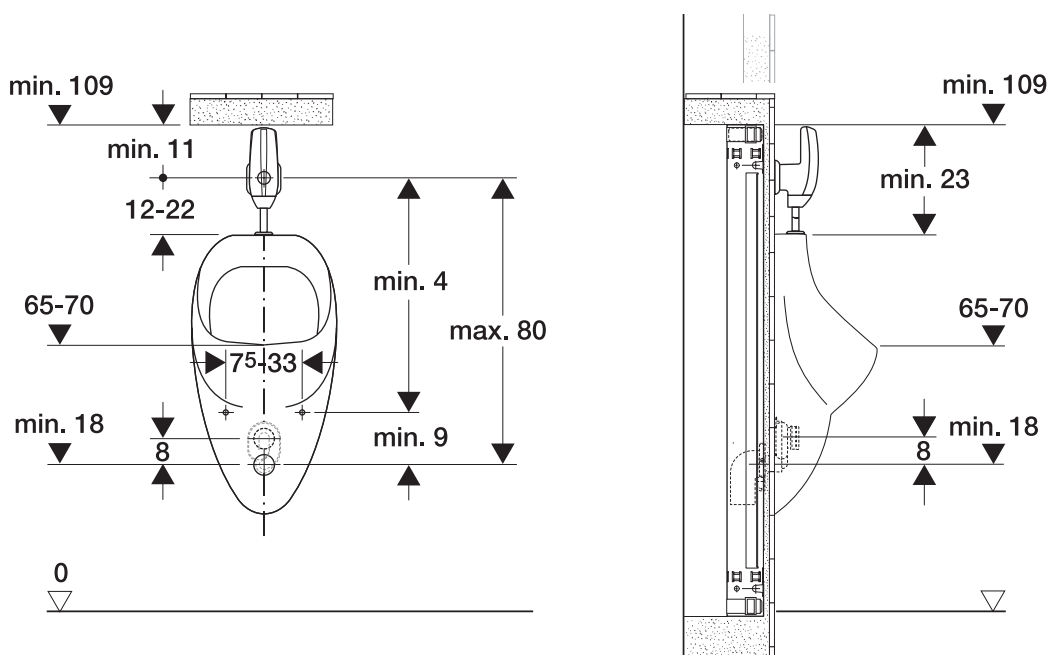

Obr. 6 Volba keramiky pisoáru pro montážní prvek Kombifix Universal pro pisoár (pol. č. 457.686.00.1) s ovládáním pisoáru HyTronic na omítku (AP).