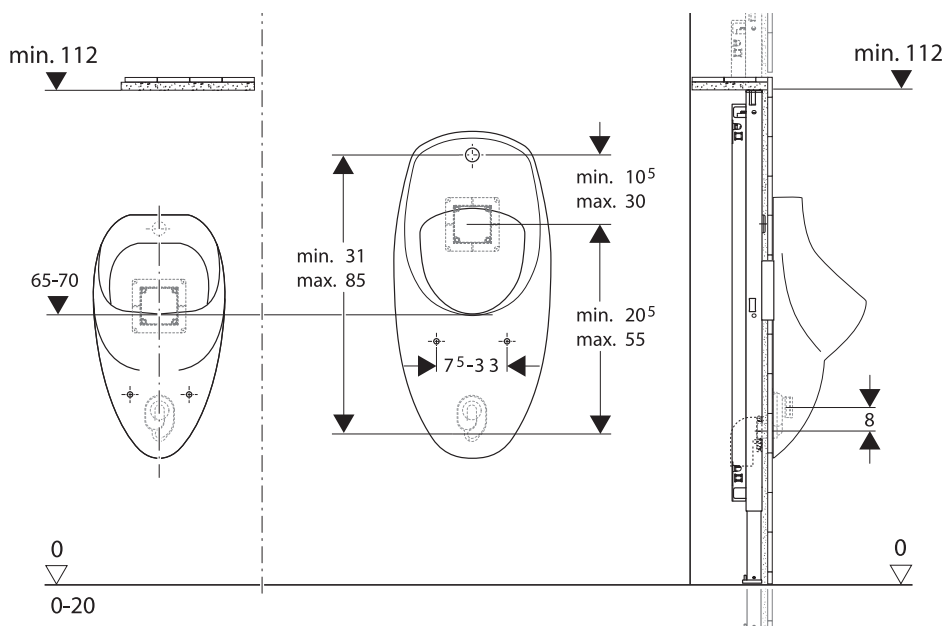

Připojovací rozměry pro pisoáry

Volba vhodné keramiky
pro montážní prvky Geberit

**KNOW
HOW
INSTALLED**

1. Volba keramiky pisoáru pro montážní prvky Duofix

Obr. 1 Volba keramiky pisoáru pro montážní prvek Duofix Universal pro pisoár (pol. č. 111.616.00.1) s ovládáním pisoáru HyTronic nebo HyTouch, ovládání zepředu (UP).

Obr. 2 Volba keramiky pisoáru pro montážní prvek Duofix Universal pro pisoár (pol. č. 111.686.00.1) s ovládáním pisoáru HyTronic na omítku (AP).

Obr. 3 Volba keramiky pisoáru pro montážní prvek Duofix Universal pro pisoár (pol. č. 111.617.00.1) s ovládním pisoáru HyTouch, ovládní shora.