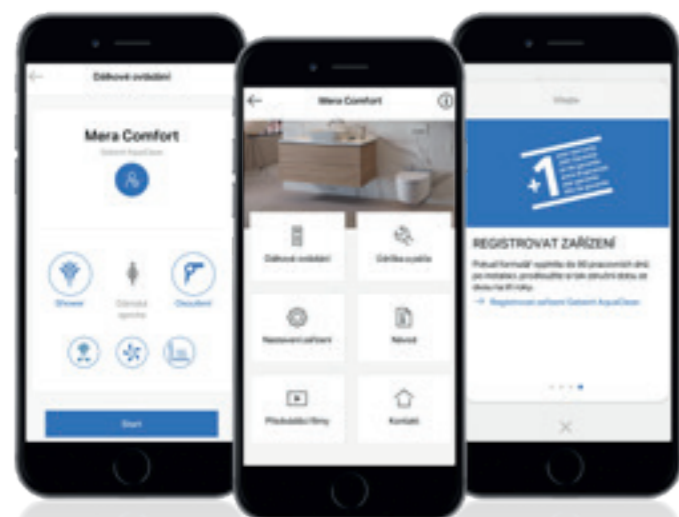

DIGITÁLNÍ PODPORA VĚTŠÍ FLEXIBILITA

Aplikace Geberit Home promění chytrý telefon v dálkové ovládání sprchovacích WC AquaClean. Prostřednictvím aplikace lze spustit a uložit všechny funkce. Aktualizace softwaru jsou navíc rychlé a snadné. Krátká videa dostupná v aplikaci obsahují chytré tipy a triky pro údržbu a péči.

PRODLOUŽENÁ ZÁRUKA

Od okamžiku instalace nabízí společnost Geberit standardně dvouletou záruku pro koncového zákazníka. Pokud byl výrobek nainstalován a registrován, prodlouží společnost Geberit záruční dobu o jeden rok. Model, který jste si zakoupili, zaregistrujte jednoduše na adrese: www.geberit.cz/aquaclean-prodlouzena-zaruka

Kromě obsluhy sprchovacích WC AquaClean lze pomocí chytrého telefonu snadno provést také registraci zařízení.