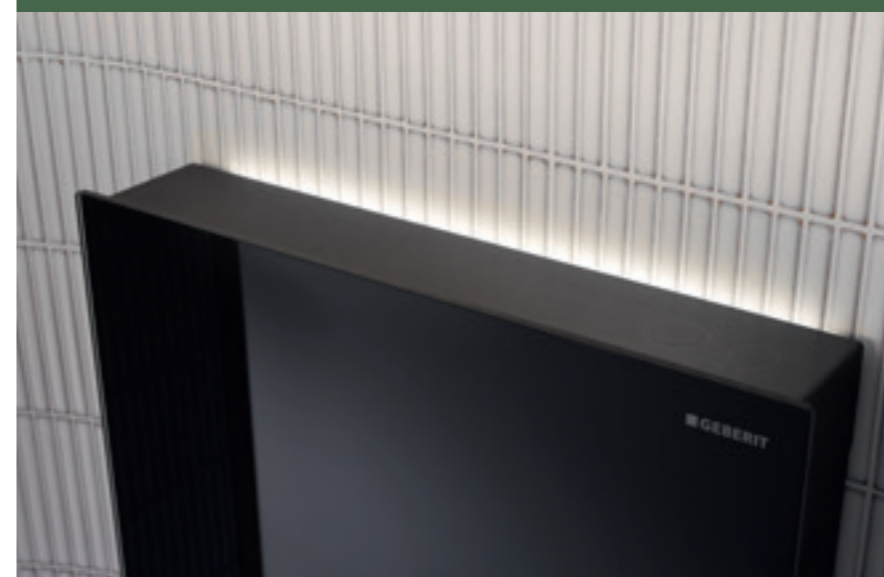

MODERNIZACE KOUPELNY POMOCÍ GEBERIT MONOLITH SNADNO A RYCHLE K VLASTNÍMU WELLNESS

Sanitární modul Geberit Monolith nabízí další alternativu v případě, kdy není možné použít předstěnový montážní systém Duofix ani nádržku pro zazdění Kombifix. Výborně se splachovací modul hodí například do nájemního bydlení, kde není záhodno provádět složité stavební úpravy.

Pod elegantním povrchem je umístěna štíhlá splachovací nádržka a potřebná sanitární technika. Monolith je konstruován tak, že jej lze rychle a snadno nainstalovat a připojit ke stávajícímu vodovodnímu a odpadnímu potrubí. V ideálním případě se Monolith Plus zapojí přímo do elektrické sítě, která je připravená v okolí WC, nebo jej lze zapojit do zásuvky, která se nachází poblíž. Instalace obvykle nezabere více než jeden den.

Za elegantním čelním panelem Monolith Plus se také skrývá řešení pro sanitární hygienu: intervalové proplachování. Lze jej nastavit pomocí aplikace Geberit Home. Systém spolehlivě proplachuje rozvody vody a sanitární modul v individuálně nastavitelných intervalech, čímž zabraňuje množení choroboplodných zárodků ve stojaté vodě.

PÍSKOVÁ ŠEDÁ

KAMENINA BETONOVÝ VZHLED

KAMENINA BŘIDLICOVÝ VZHLED

BÍLÁ

ČERNÁ

LÁVA

MÁTA

DLE PŘÁNÍ ZÁKAZNÍKA

K dispozici je také Monolith pro závěsné WC bez čelního panelu určený pro individuální úpravu. Zákazník má možnost vybavit si modul vlastním panelem.

RYCHLÁ MODERNIZACE

Geberit Monolith a Monolith Plus jsou bez jakýchkoliv stavebních úprav připraveny k použití již po několika hodinách.

SOFT TOUCH

Ke spláchnutí stačí u sanitárního modulu Geberit Monolith Plus pouze jemný dotyk.

ODSÁVÁNÍ ZÁPACHU

Integrovaná jednotka odsávání zápachu v sanitárním modulu Geberit Monolith Plus pohlcuje pachy přímo ve WC míse.