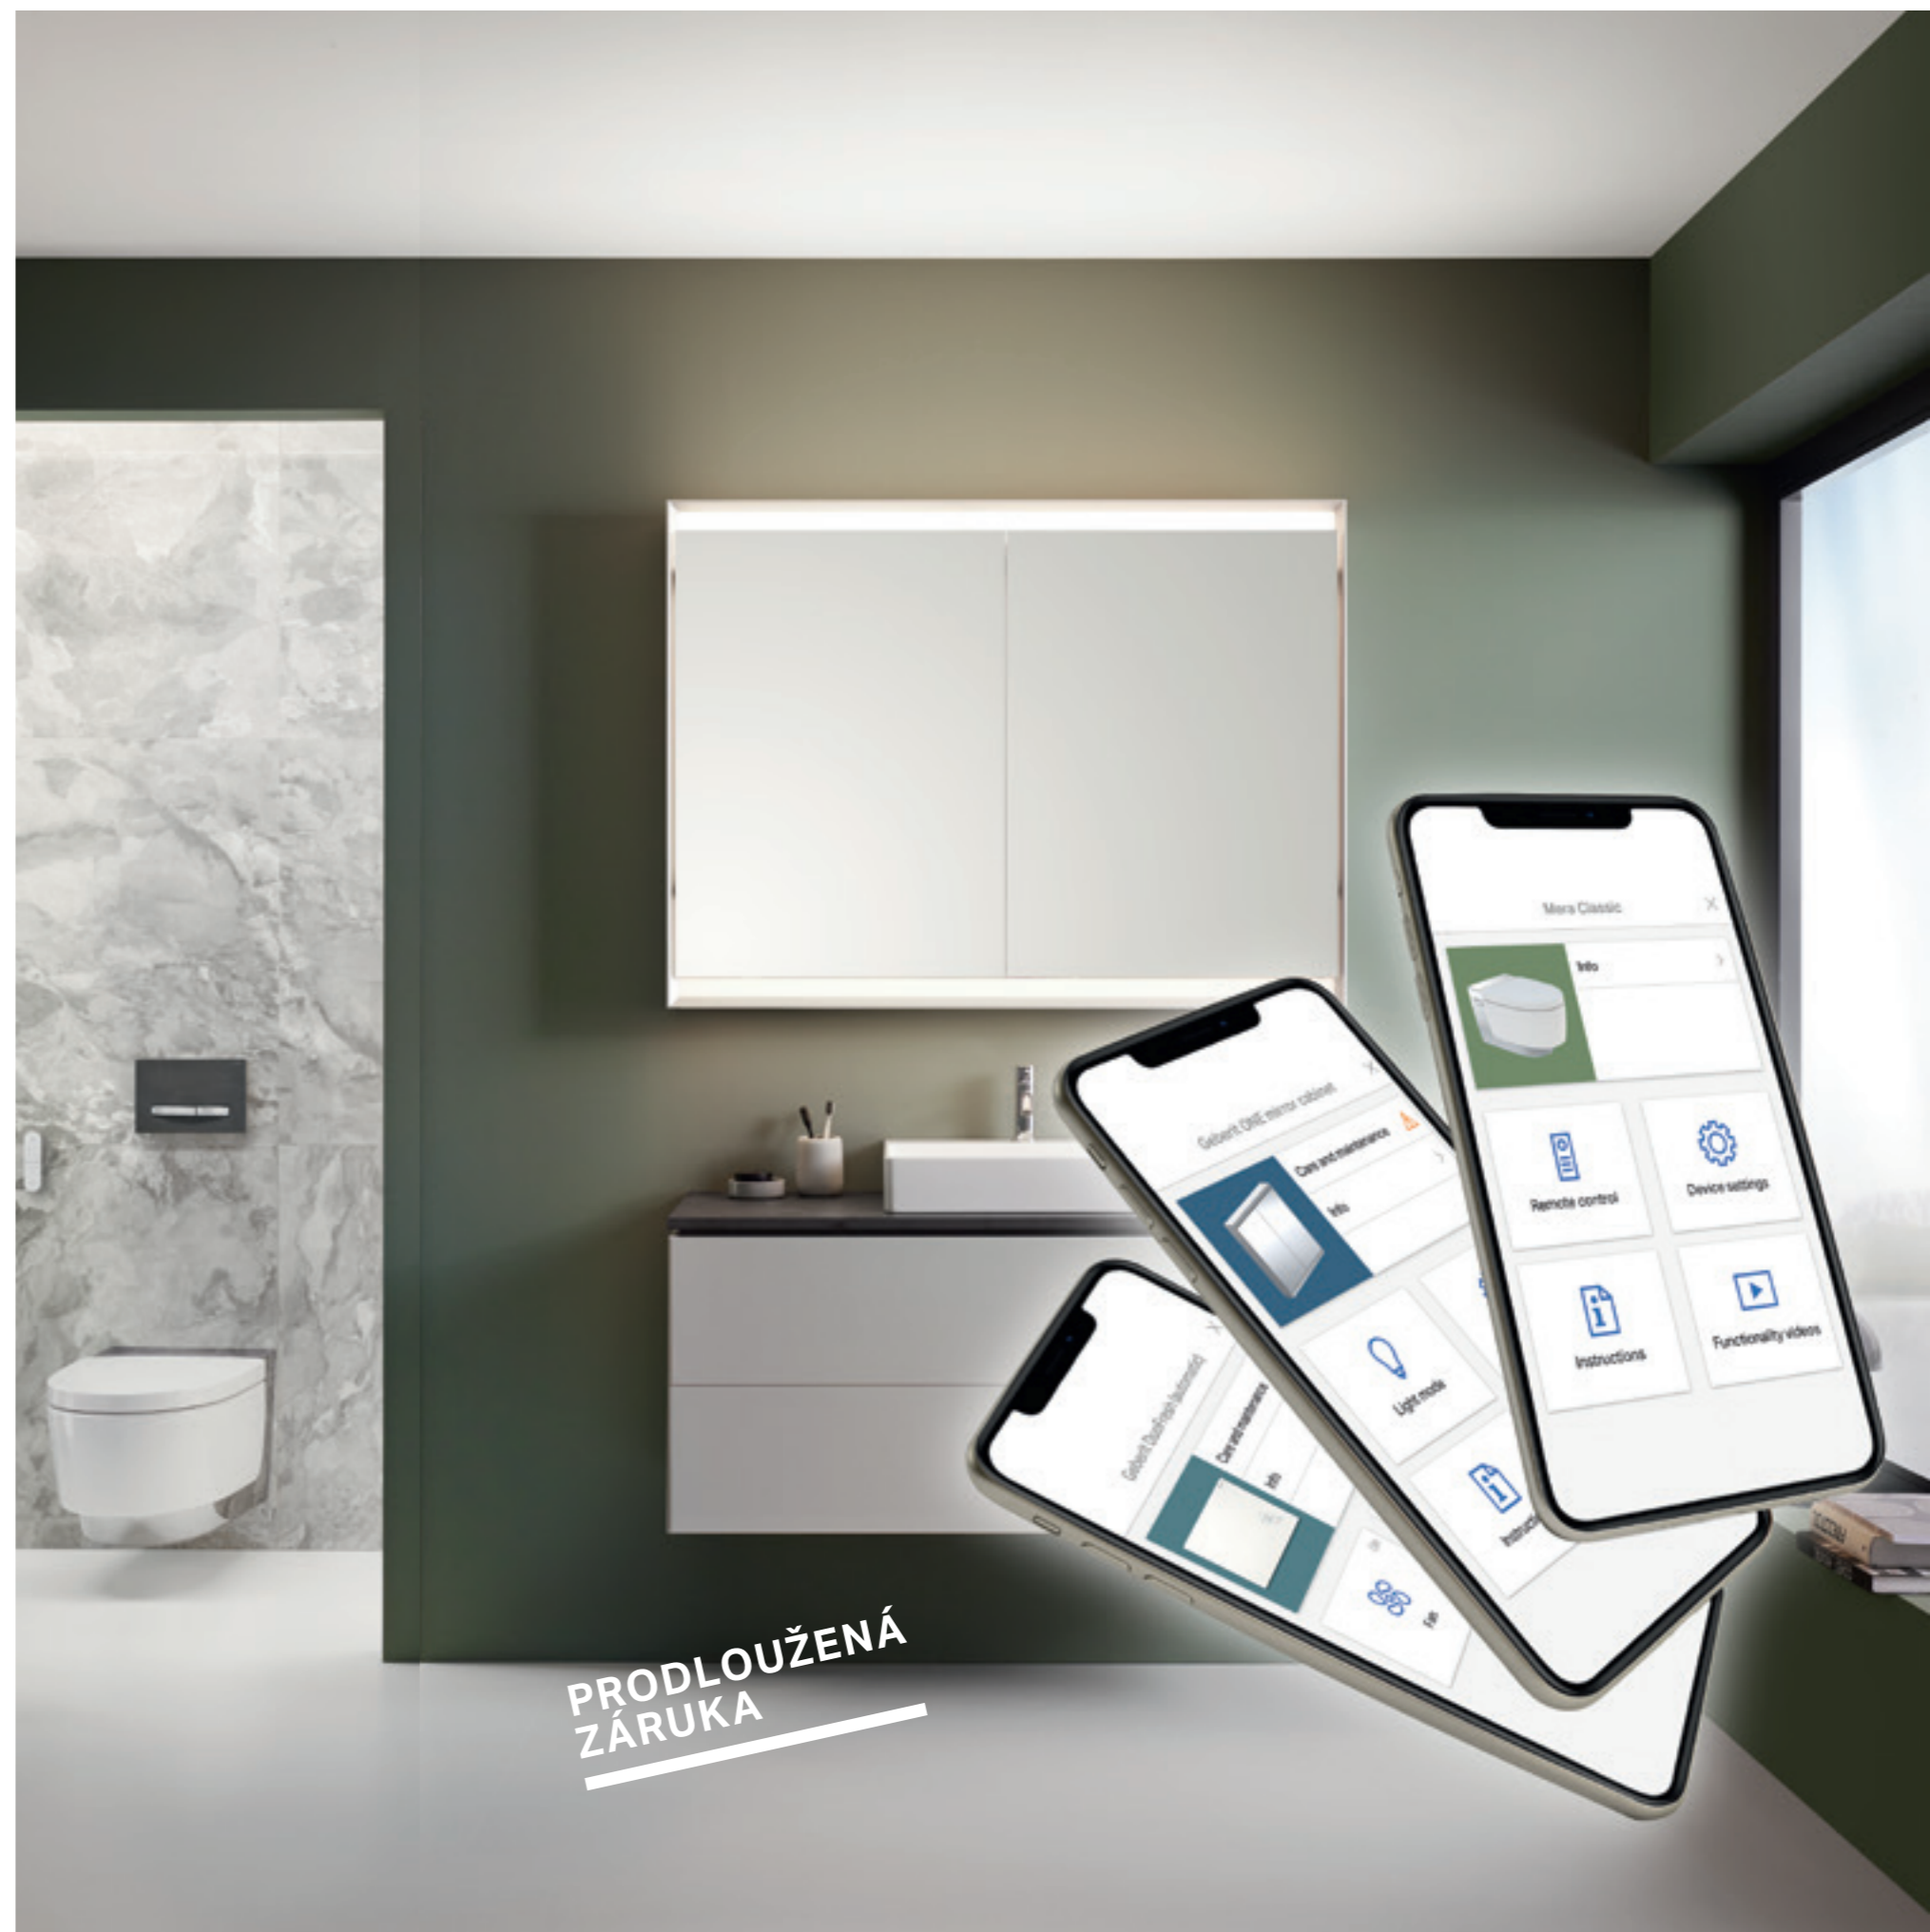

PRODLOUŽENÁ
ZÁRUKA