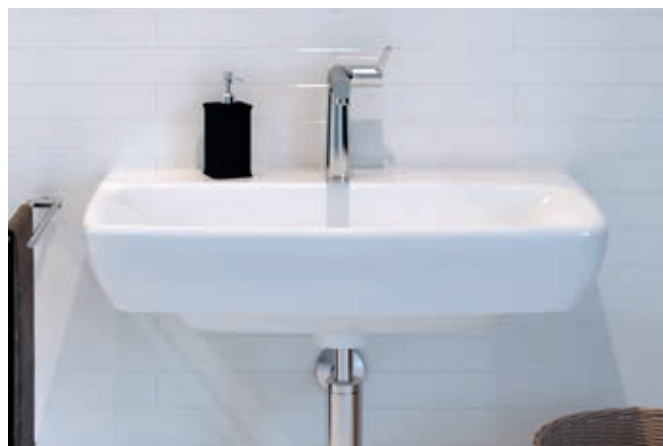

GEBERIT SELNOVA SQUARE UMYVADLA

Umyvadla Geberit Selnova Square nabízí všestranné možnosti zařízení koupelen každé velikosti. Společným znakem všech umyvadel v této koupelnové sérii je hranatý design a štíhlý okraj. K dispozici jsou v mnoha šířkách, včetně umývatka.

→
Umyvadla Selnova Square mají směrem dolů jemně zkosený tvar, což jim dodává odlehčený vzhled.