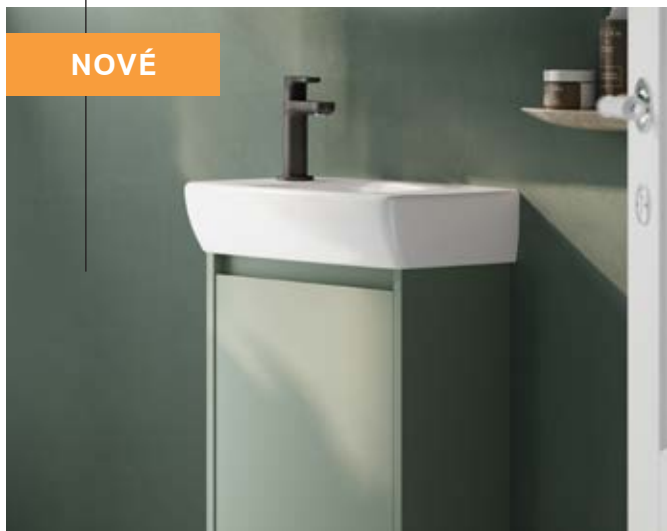

26

GEBERIT SELNOVA COMPACT

Prostorově úsporná řešení pro malé koupelny.

NOVÉ

48

PŘEHLED VÝROBKŮ GEBERIT SELNOVA COMPACT

32