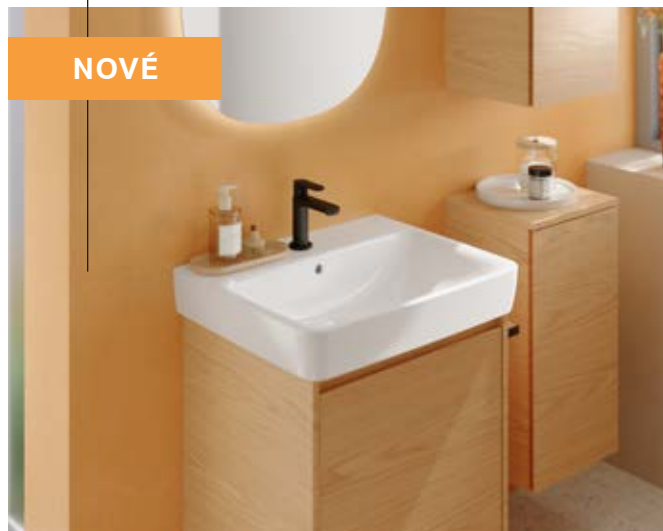

GEBERIT SELNOVA SQUARE

Moderní koupelnová zařízení,
která mají styl.

42

PŘEHLED VÝROBKŮ GEBERIT SELNOVA SQUARE